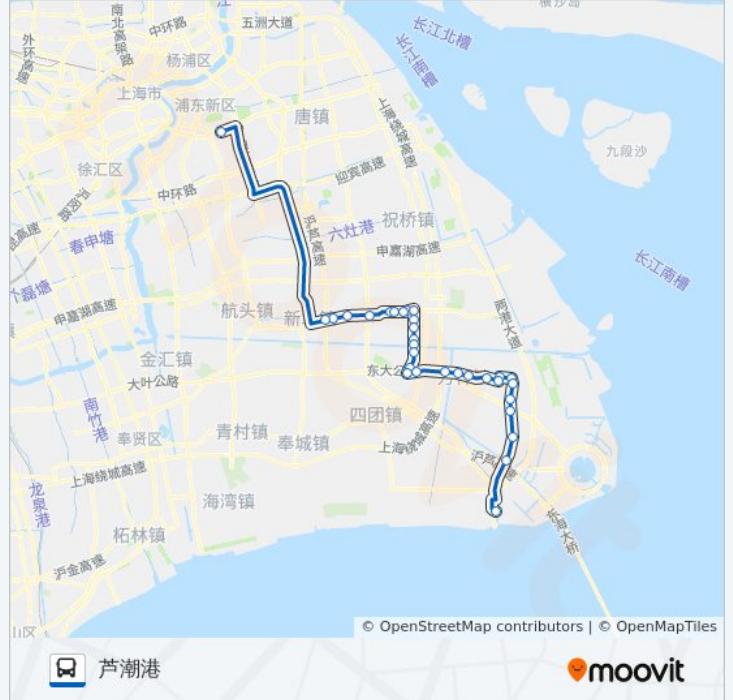

## 公交龙新芦专线的信息

方向: 芦潮港

站点数量: 31

行车时间: 129 分

途经站点:

东大公路万松路

丽正路万松路

丽正路老芦公路

老芦公路东大公路

棉场

石北

老芦公路书院

民生

芦潮港镇

### 方向: 龙阳路地铁站

32 站

[查看时间表](#)

芦潮港镇

老芦公路果园

民生

书院(老芦公路书塘路)

石北