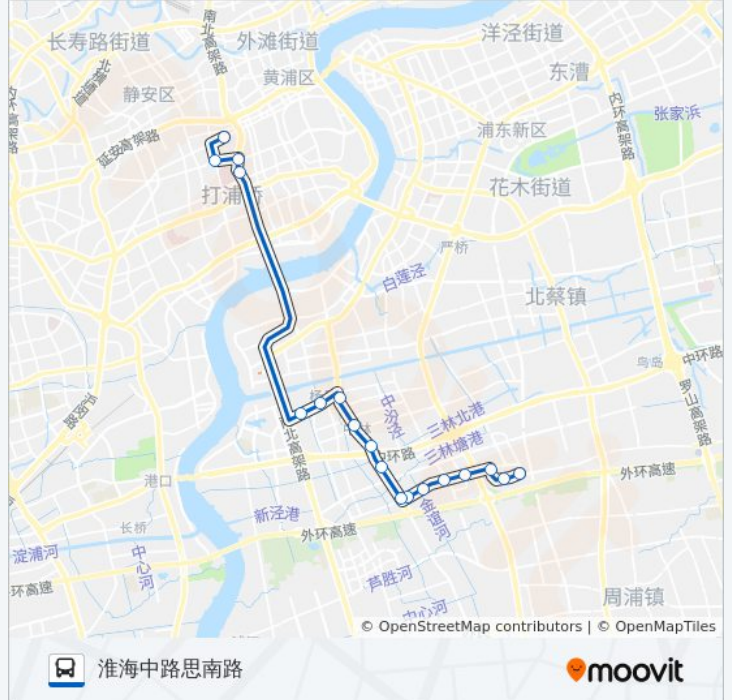

公交986路区间的信息

方向: 东泰林路

站点数量: 17

行车时间: 41 分

途经站点:

方向: 淮海中路思南路

18 站

[查看时间表](#)

- 东泰林路
- 西泰林路浦三路
- 西泰林路永泰路
- 永泰路环林东路
- 永泰路泰环路
- 永泰路环林西路
- 永泰路上南路
- 上南路永泰路
- 上南路三林路
- 上南路华夏西路
- 上南路海阳路
- 上南路杨思路
- 杨思路灵岩南路
- 杨思路西营南路
- 重庆南路建国中路
- 重庆南路复兴中路
- 瑞金二路复兴中路
- 淮海中路思南路

公交986路区间的时间表

往淮海中路思南路方向的时间表

| | |
|-----|---------------|
| 星期一 | 05:30 - 22:27 |
| 星期二 | 05:30 - 22:27 |
| 星期三 | 05:30 - 22:27 |
| 星期四 | 05:30 - 22:27 |
| 星期五 | 05:30 - 22:27 |
| 星期六 | 05:30 - 22:27 |
| 星期日 | 05:30 - 22:27 |

公交986路区间的信息

方向: 淮海中路思南路

站点数量: 18

行车时间: 42 分

途经站点:

你可以在moovitapp.com下载公交986路区间的PDF时间表和线路图。使用[Moovit应用程序](#)查询上海的实时公交、列车时刻表以及公共交通出行指南。

[关于Moovit](#) · [MaaS解决方案](#) · [城市列表](#) · [Moovit社区](#)

© 2023 Moovit - 版权所有

查看实时到站时间