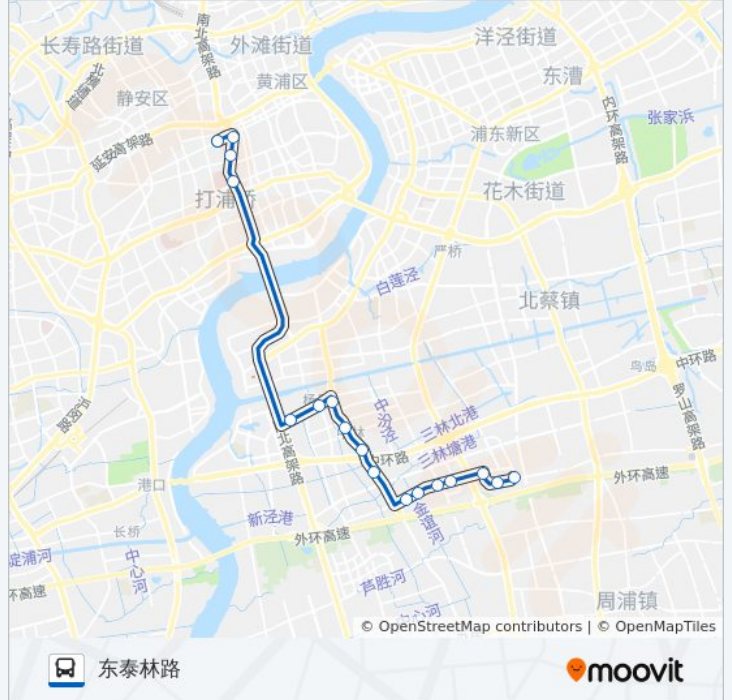

📍 986路区间

东泰林路

[以网页模式查看](#)

公交986区间((东泰林路))共有2条行车路线。工作日的服务时间为：

(1) 东泰林路: 05:30 - 22:54 (2) 淮海中路思南路: 05:30 - 22:27

使用Moovit找到公交986路区间离你最近的站点，以及公交986路区间下车车的到站时间。

方向: 东泰林路

17站

[查看时间表](#)

淮海中路思南路
重庆南路淮海中路
重庆南路复兴中路
重庆南路建国中路
杨思路西营南路
杨思路灵岩南路
上南路杨思路
上南路海阳路
上南路华夏西路
上南路三林路
永泰路上南路
永泰路环林西路
永泰路泰环路
永泰路环林东路
西泰林路永泰路
西泰林路浦三路
东泰林路

公交986路区间的时间表

往东泰林路方向的时间表

| | |
|-----|---------------|
| 星期一 | 05:30 - 22:54 |
| 星期二 | 05:30 - 22:54 |
| 星期三 | 05:30 - 22:54 |
| 星期四 | 05:30 - 22:54 |
| 星期五 | 05:30 - 22:54 |
| 星期六 | 05:30 - 22:54 |
| 星期日 | 05:30 - 22:54 |

公交986路区间的信息

方向: 东泰林路

站点数量: 17

行车时间: 41 分

途经站点:

方向: 淮海中路思南路

18 站

[查看时间表](#)

公交986路区间的信息

方向: 淮海中路思南路

站点数量: 18

行车时间: 42 分

途经站点:

你可以在moovitapp.com下载公交986路区间的PDF时间表和线路图。使用[Moovit应用程序](#)查询上海的实时公交、列车时刻表以及公共交通出行指南。

[关于Moovit](#) · [MaaS解决方案](#) · [城市列表](#) · [Moovit社区](#)

© 2023 Moovit - 版权所有