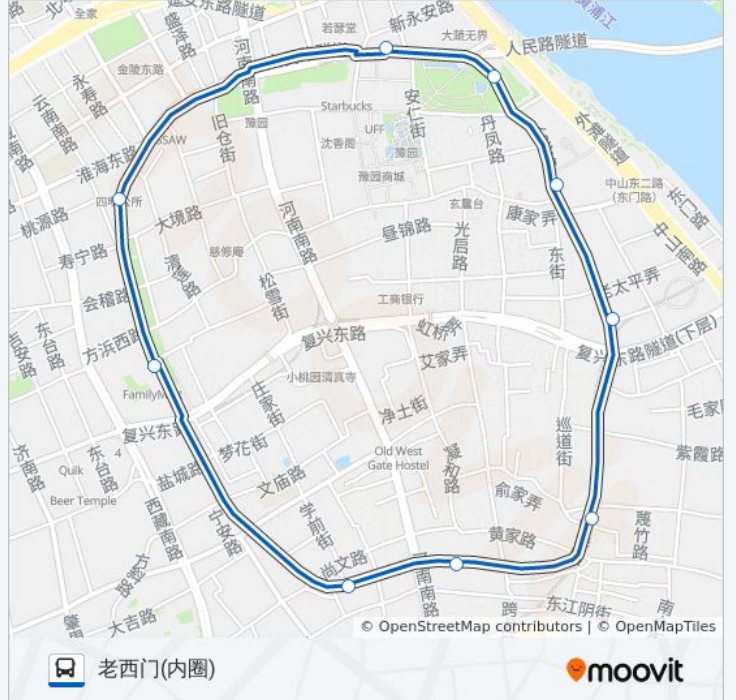

11路

老西门(内圈)

[下载App](#)

公交11((老西门(内圈)))共有2条行车路线。工作日的服务时间为：

(1) 老西门(内圈): 05:30 - 23:20(2) 老西门(外圈): 05:30 - 23:20

使用Moovit找到公交11路离你最近的站点，以及公交11路下车车的到站时间。

方向: 老西门(内圈)

10站

[查看时间表](#)

- 老西门
- 中华路尚文路
- 大南门
- 小南门
- 大东门
- 小东门
- 人民路新开河路
- 新北门
- 小北门
- 老西门

公交11路的时间表

往老西门(内圈)方向的时间表

星期一	05:30 - 23:20
星期二	05:30 - 23:20
星期三	05:30 - 23:20
星期四	05:30 - 23:20
星期五	05:30 - 23:20
星期六	05:30 - 23:20
星期日	05:30 - 23:20

公交11路的信息

方向: 老西门(内圈)

站点数量: 10

行车时间: 20分

途经站点:

方向: 老西门(外圈)

11 站
[查看时间表](#)

- 老西门
- 小北门
- 老北门
- 新北门
- 人民路新开河路
- 小东门
- 大东门
- 小南门
- 大南门
- 中华路尚文路
- 老西门

公交11路的时间表

往老西门(外圈)方向的时间表

星期一	05:30 - 23:20
星期二	05:30 - 23:20
星期三	05:30 - 23:20
星期四	05:30 - 23:20
星期五	05:30 - 23:20
星期六	05:30 - 23:20
星期日	05:30 - 23:20

公交11路的信息

方向: 老西门(外圈)

站点数量: 11

行车时间: 20 分

途经站点: