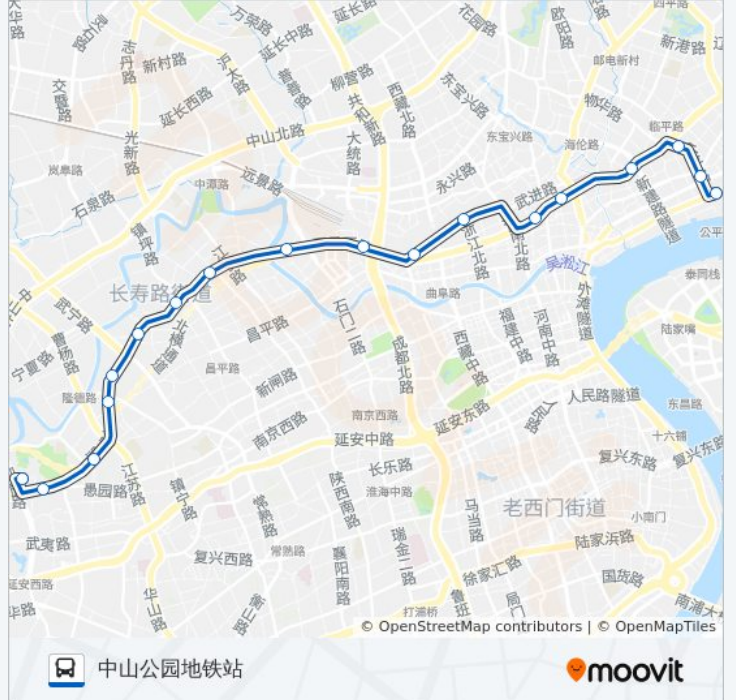

曹家渡(长寿路)

曹家渡(长宁路)

长宁路江苏路

中山公园(长宁路)

中山公园地铁站

#### 公交13路的时间表

往中山公园地铁站方向的时间表

星期一	04:30 - 23:30
星期二	04:30 - 23:30
星期三	04:30 - 23:30
星期四	04:30 - 23:30
星期五	04:30 - 23:30
星期六	04:30 - 23:30
星期日	04:30 - 23:30

#### 公交13路的信息

方向: 中山公园地铁站

站点数量: 18

行车时间: 41 分

途经站点: