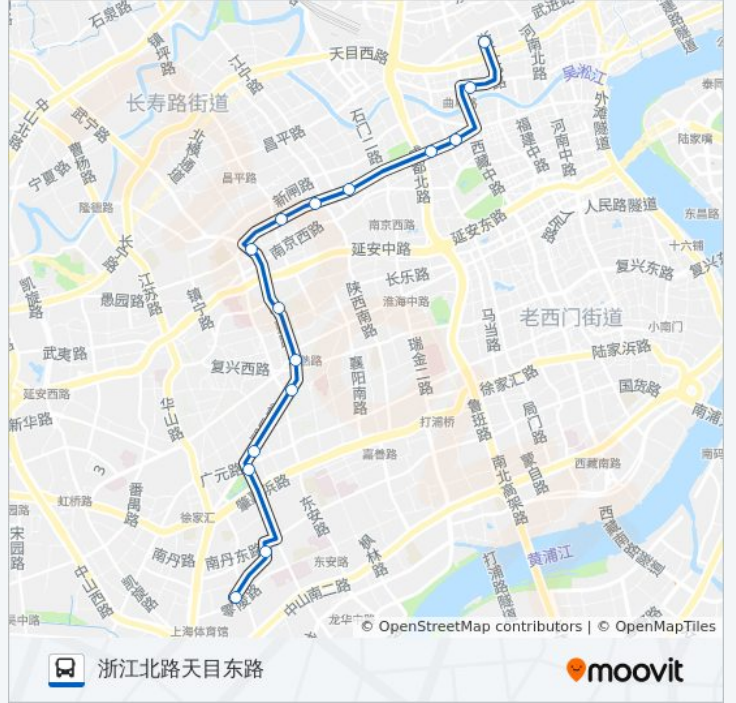

## 公交15路的信息

方向: 上海体育场

站点数量: 16

行车时间: 35分

途经站点:

**方向: 浙江北路天目东路**

15站  
[查看时间表](#)

- 上海体育场
- 斜土路南丹东路
- 宛平路衡山路
- 衡山路高安路
- 衡山路复兴中路
- 宝庆路淮海中路
- 常熟路华山路
- 静安寺
- 北京西路常德路
- 北京西路陕西北路
- 北京西路泰兴路
- 北京西路成都北路
- 北京西路西藏中路
- 曲阜路西藏北路
- 浙江北路天目东路

**公交15路的时间表**

往浙江北路天目东路方向的时间表

星期一	05:00 - 23:40
星期二	05:00 - 23:40
星期三	05:00 - 23:40
星期四	05:00 - 23:40
星期五	05:00 - 23:40
星期六	05:00 - 23:40
星期日	05:00 - 23:40

**公交15路的信息**

方向: 浙江北路天目东路

站点数量: 15

行车时间: 32 分

途经站点:

你可以在moovitapp.com下载公交15路的PDF时间表和线路图。使用[Moovit应用程序](#)查询上海的实时公交、列车时刻表以及公共交通出行指南。

[关于Moovit](#) · [MaaS解决方案](#) · [城市列表](#) · [Moovit社区](#)

© 2024 Moovit - 保留所有权利