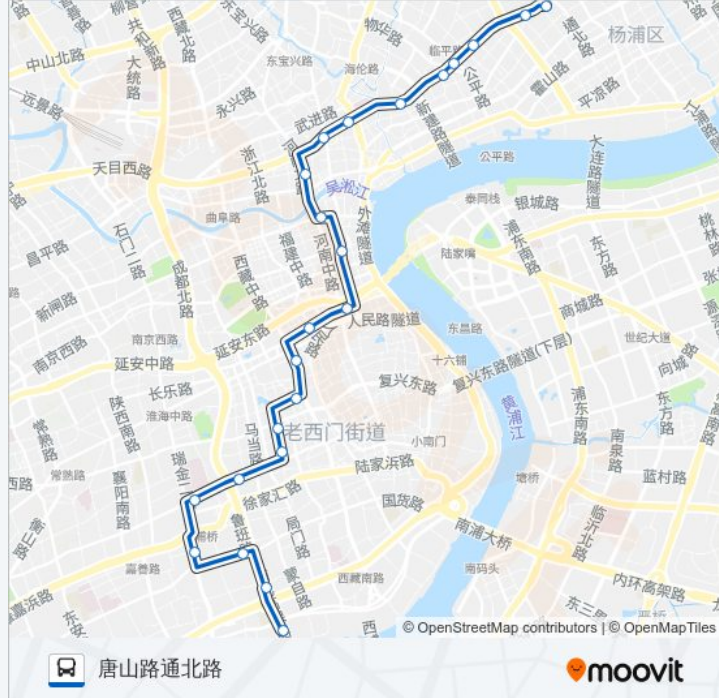

公交17((卢浦大桥))共有2条行车路线。工作日的服务时间为：

(1) 卢浦大桥: 05:00 - 23:00(2) 唐山路通北路: 05:00 - 23:00

使用Moovit找到公交17路离你最近的站点，以及公交17路下车车的到站时间。

#### 公交17路的信息

方向: 卢浦大桥

站点数量: 23

行车时间: 47 分

途经站点:

## 公交17路的时间表

往唐山路通北路方向的时间表

星期一	05:00 - 23:00
星期二	05:00 - 23:00
星期三	05:00 - 23:00
星期四	05:00 - 23:00
星期五	05:00 - 23:00
星期六	05:00 - 23:00
星期日	05:00 - 23:00

## 公交17路的信息

方向: 唐山路通北路

站点数量: 23

行车时间: 45 分

途经站点:

周家嘴路高阳路  
周家嘴路公平路  
周家嘴路保定路  
周家嘴路大连路  
唐山路通北路

你可以在moovitapp.com下载公交17路的PDF时间表和线路图。使用Moovit应用程序查询上海的实时公交、列车时刻表以及公共交通出行指南。

© 2024 Moovit - 保留所有权利