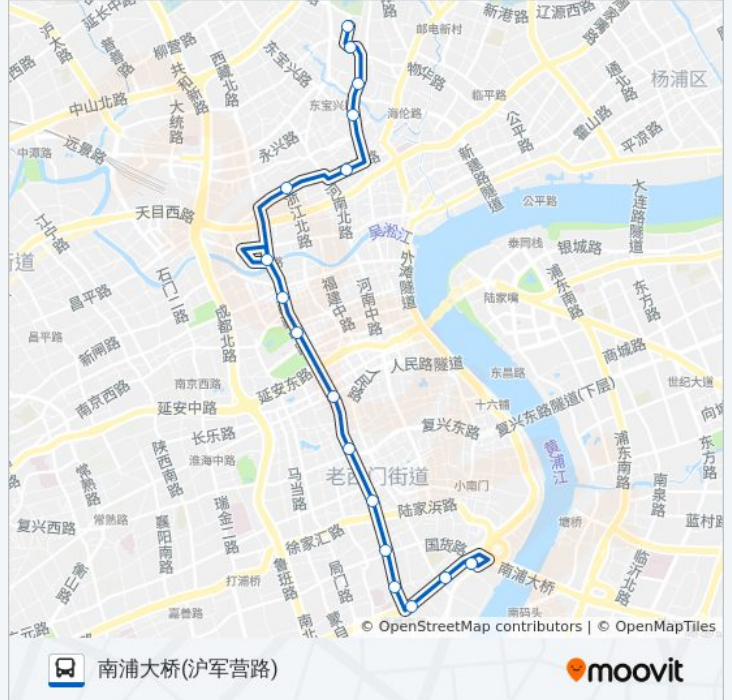

[查看时间表](#)

- 鲁迅公园
- 四川北路山阴路
- 四川北路横浜桥
- 四川北路东宝兴路
- 武进路河南北路
- 天目东路浙江北路
- 西藏北路曲阜路
- 西藏中路北京东路
- 人民广场(福州路)
- 西藏南路淮海东路
- 老西门(西藏南路)
- 西藏南路陆家浜路
- 西藏南路斜土路
- 西藏南路瞿溪路
- 中山南路西藏南路
- 中山南路南车站路
- 南浦大桥(沪军营路)

公交18路的时间表

往南浦大桥(沪军营路)方向的时间表

星期一	05:00 - 23:00
星期二	05:00 - 23:00
星期三	05:00 - 23:00
星期四	05:00 - 23:00
星期五	05:00 - 23:00
星期六	05:00 - 23:00
星期日	05:00 - 23:00

公交18路的信息

方向: 南浦大桥(沪军营路)

站点数量: 17

行车时间: 33 分

途经站点:

方向: 鲁迅公园

15 站
[查看时间表](#)

- 南浦大桥(沪军营路)
- 西藏南路龙华东路
- 中山南一路西藏南路
- 市九医院
- 制造局路斜土路
- 斜桥
- 老西门(肇周路)
- 西藏南路淮海东路
- 人民广场(福州路)
- 西藏中路北京东路
- 西藏北路海宁路
- 天目东路山西北路
- 宝山路鸿兴路
- 东江湾路同心路
- 鲁迅公园

公交18路的时间表

往鲁迅公园方向的时间表

星期一	05:00 - 23:00
星期二	05:00 - 23:00
星期三	05:00 - 23:00
星期四	05:00 - 23:00
星期五	05:00 - 23:00
星期六	05:00 - 23:00
星期日	05:00 - 23:00

公交18路的信息

方向: 鲁迅公园
 站点数量: 15
 行车时间: 36 分
 途经站点:

你可以在moovitapp.com下载公交18路的PDF时间表和线路图。使用[Moovit应用程序](#)查询上海的实时公交、列车时刻表以及公共交通出行指南。

[关于Moovit](#) · [MaaS解决方案](#) · [城市列表](#) · [Moovit社区](#)

© 2023 Moovit - 版权所有