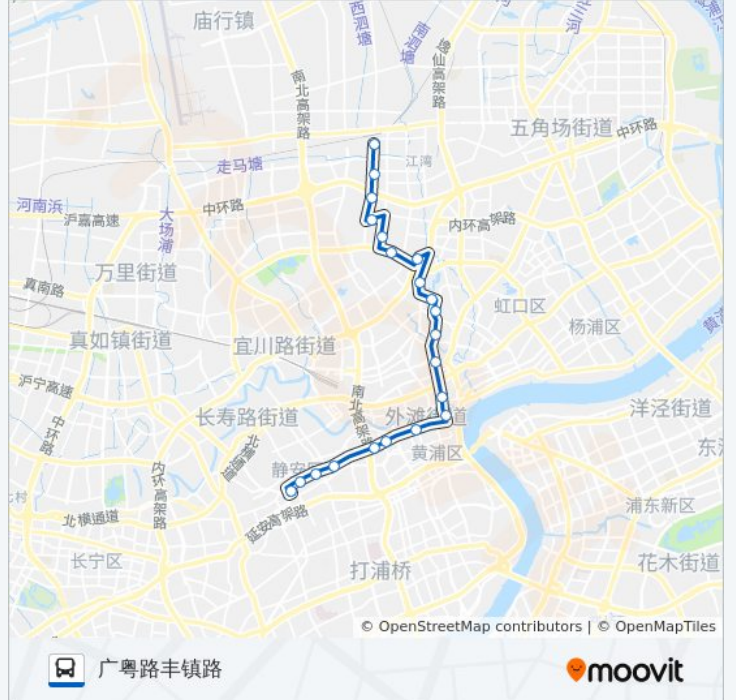

公交21((广粤路丰镇路))共有2条行车路线。工作日的服务时间为：
(1) 广粤路丰镇路: 05:00 - 23:35(2) 愚园路胶州路: 05:00 - 23:00
使用Moovit找到公交21路离你最近的站点，以及公交21路下车班的到站时间。

方向: 广粤路丰镇路

21 站

[查看时间表](#)

- 愚园路胶州路
- 北京西路常德路
- 北京西路陕西北路
- 北京西路泰兴路
- 北京西路成都北路
- 北京西路西藏中路
- 北京东路福建中路
- 四川中路香港路
- 四川北路武昌路
- 四川北路虬江路
- 四川北路横浜桥
- 甜爱路四川北路
- 鲁迅公园
- 虹口足球场
- 中山北一路广中路
- 广中路水电路
- 凉城路广灵二路
- 广灵四路广粤路
- 广粤路汶水东路
- 广粤路车站北路
- 广粤路丰镇路

公交21路的时间表

往广粤路丰镇路方向的时间表

星期一	05:00 - 23:35
星期二	05:00 - 23:35
星期三	05:00 - 23:35
星期四	05:00 - 23:35
星期五	05:00 - 23:50
星期六	00:05 - 23:50
星期日	00:05 - 23:35

公交21路的信息

方向: 广粤路丰镇路

站点数量: 21

行车时间: 45 分

途经站点:

方向: 愚园路胶州路

23 站

[查看时间表](#)

- 广粤路丰镇路
- 凉城路丰镇路
- 奎照路凉城路
- 广粤路车站北路
- 广粤路汶水东路
- 广灵四路广粤路
- 凉城路广灵二路
- 广中路水电路
- 中山北一路广中路
- 鲁迅公园
- 四川北路山阴路
- 四川北路横浜桥
- 四川北路东宝兴路
- 四川北路武进路
- 四川北路武昌路
- 北京东路江西中路
- 北京东路福建中路
- 北京西路西藏中路

公交21路的时间表

往愚园路胶州路方向的时间表

星期一	05:00 - 23:00
星期二	05:00 - 23:00
星期三	05:00 - 23:00
星期四	05:00 - 23:00
星期五	05:00 - 23:00
星期六	05:00 - 23:00
星期日	05:00 - 23:00

公交21路的信息

方向: 愚园路胶州路

站点数量: 23

行车时间: 45 分

途经站点: