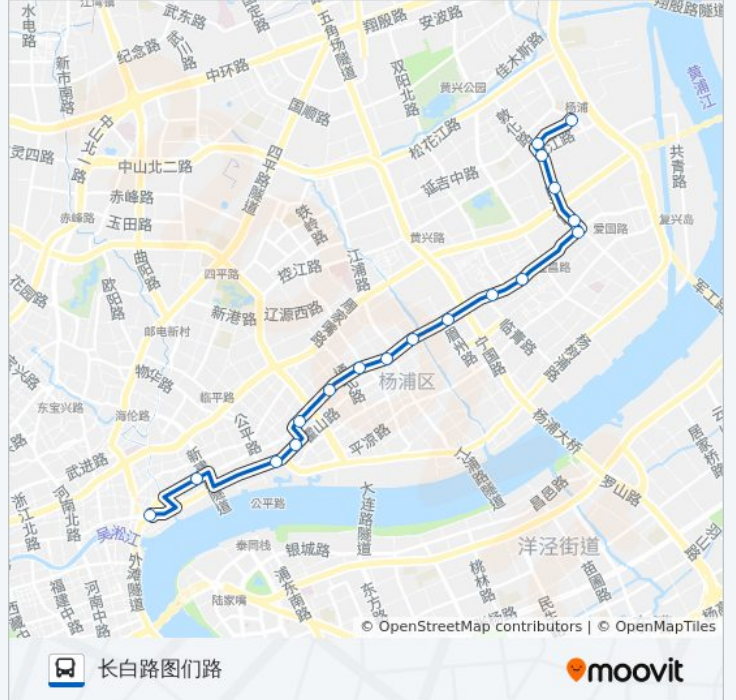

公交22((长白路图们路))共有2条行车路线。工作日的服务时间为：

(1) 长白路图们路: 05:15 - 22:55(2) 闵行路长洽路: 04:45 - 22:35

使用Moovit找到公交22路离你最近的站点，以及公交22路下车车的到站时间。

方向: 长白路图们路

18站

[查看时间表](#)

- 闵行路长洽路
- 东长治路商丘路
- 东大名路海门路
- 霍山路舟山路
- 长阳路大连路
- 长阳路辽阳路
- 长阳路许昌路
- 长阳路江浦路
- 长阳路兰州路
- 长阳路黄兴路
- 长阳路临青路
- 长阳路宁武路
- 长阳路内江路
- 内江路周家嘴路
- 内江路周家嘴路
- 内江路控江路
- 长白路敦化路
- 长白路图们路

公交22路的时间表

往长白路图们路方向的时间表

星期一	05:15 - 22:55
星期二	05:15 - 22:55
星期三	05:15 - 22:55
星期四	05:15 - 22:55
星期五	05:15 - 22:55
星期六	05:15 - 22:55
星期日	05:15 - 22:55

公交22路的信息

方向: 长白路图们路

站点数量: 18

行车时间: 32分

途经站点:

方向: 闵行路长治路

15 站

[查看时间表](#)

- 长白路图们路
- 控江路敦化路
- 内江路周家嘴路
- 长阳路内江路
- 长阳路宁武路
- 长阳路临青路
- 长阳路黄兴路
- 长阳路兰州路
- 长阳路江浦路
- 长阳路许昌路
- 长阳路辽阳路
- 长阳路大连路
- 东长治路海门路
- 东长治路旅顺路
- 闵行路长治路

公交22路的时间表

往闵行路长治路方向的时间表

星期一	04:45 - 22:35
星期二	04:45 - 22:35
星期三	04:45 - 22:35
星期四	04:45 - 22:35
星期五	04:45 - 22:35
星期六	04:45 - 22:35
星期日	04:45 - 22:35

公交22路的信息

方向: 闵行路长治路

站点数量: 15

行车时间: 30 分

途经站点:

你可以在moovitapp.com下载公交22路的PDF时间表和线路图。使用[Moovit应用程序](#)查询上海的实时公交、列车时刻表以及公共交通出行指南。

[关于Moovit](#) · [MaaS解决方案](#) · [城市列表](#) · [Moovit社区](#)

© 2024 Moovit - 保留所有权利