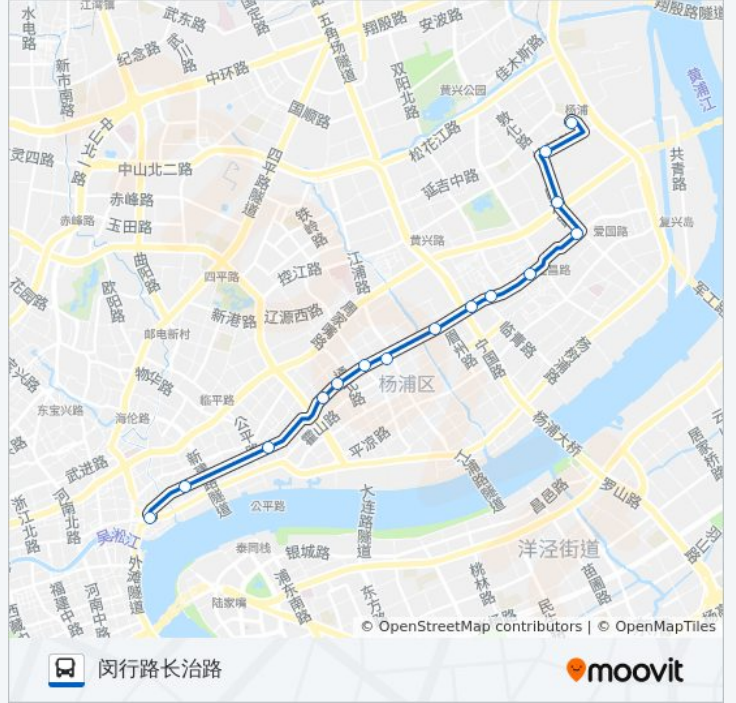

公交22((长白路图们路))共有2条行车路线。工作日的服务时间为：

(1) 长白路图们路: 05:15 - 22:55(2) 闵行路长洽路: 04:45 - 22:35

使用Moovit找到公交22路离你最近的站点，以及公交22路下车车的到站时间。

方向: 长白路图们路

18站

[查看时间表](#)

- 闵行路长洽路
- 东长治路商丘路
- 东大名路海门路
- 霍山路舟山路
- 长阳路大连路
- 长阳路辽阳路
- 长阳路许昌路
- 长阳路江浦路
- 长阳路兰州路
- 长阳路黄兴路
- 长阳路临青路
- 长阳路宁武路
- 长阳路内江路
- 内江路周家嘴路
- 内江路周家嘴路
- 内江路控江路
- 长白路敦化路
- 长白路图们路

公交22路的时间表

往长白路图们路方向的时间表

星期一	05:15 - 22:55
星期二	05:15 - 22:55
星期三	05:15 - 22:55
星期四	05:15 - 22:55
星期五	05:15 - 22:55
星期六	05:15 - 22:55
星期日	05:15 - 22:55

公交22路的信息

方向: 长白路图们路

站点数量: 18

行车时间: 32分

途经站点:

方向: 闵行路长治路

15 站

[查看时间表](#)

- 长白路图们路
- 控江路敦化路
- 内江路周家嘴路
- 长阳路内江路
- 长阳路宁武路
- 长阳路临青路
- 长阳路黄兴路
- 长阳路兰州路
- 长阳路江浦路
- 长阳路许昌路
- 长阳路辽阳路
- 长阳路大连路
- 东长治路海门路
- 东长治路旅顺路
- 闵行路长治路

公交22路的时间表

往闵行路长治路方向的时间表

星期一	04:45 - 22:35
星期二	04:45 - 22:35
星期三	04:45 - 22:35
星期四	04:45 - 22:35
星期五	04:45 - 22:35
星期六	04:45 - 22:35
星期日	04:45 - 22:35

公交22路的信息

方向: 闵行路长治路

站点数量: 15

行车时间: 30 分

途经站点:

你可以在moovitapp.com下载公交22路的PDF时间表和线路图。使用[Moovit应用程序](#)查询上海的实时公交、列车时刻表以及公共交通出行指南。

[关于Moovit](#) · [MaaS解决方案](#) · [城市列表](#) · [Moovit社区](#)

© 2024 Moovit - 保留所有权利