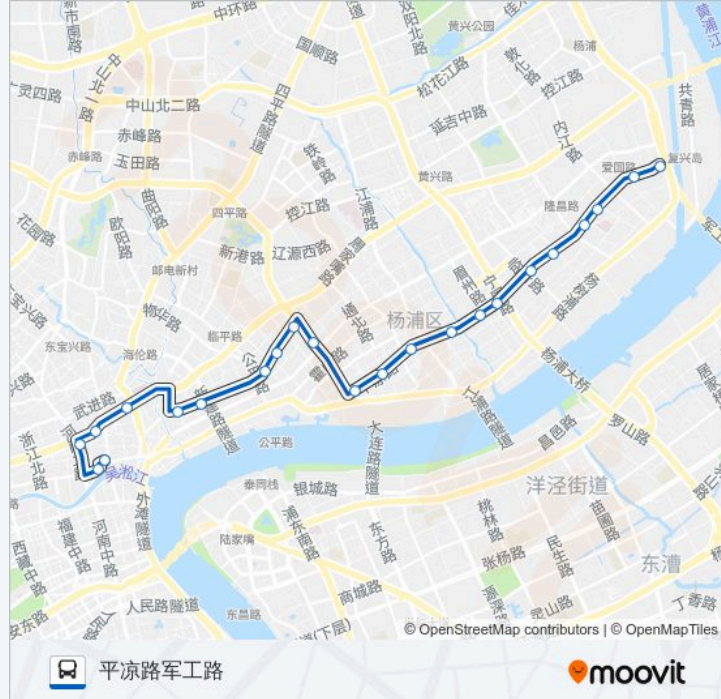

平凉路宁武路

平凉路隆昌路

平凉路贵阳路

平凉路定海路

平凉路军工路

你可以在moovitapp.com下载公交25路的PDF时间表和线路图。使用Moovit应用程序查询上海的实时公交、列车时刻表以及公共交通出行指南。

© 2024 Moovit - 保留所有权利