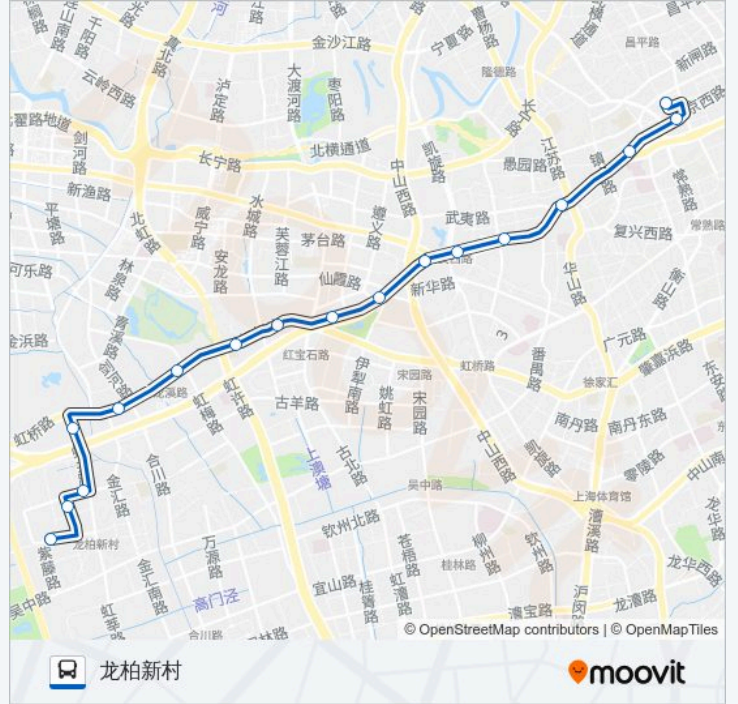

📍 57路

愚园路胶州路

下载App

公交57((愚园路胶州路))共有2条行车路线。工作日的服务时间为：

(1) 愚园路胶州路: 04:10 - 23:00(2) 龙柏新村: 04:45 - 23:35

使用Moovit找到公交57路离你最近的站点，以及公交57路下车车的到站时间。

方向: 愚园路胶州路

19 站

往愚园路胶州路方向的时间表

星期一	04:10 - 23:00
星期二	04:10 - 23:00
星期三	04:10 - 23:00
星期四	04:10 - 23:00
星期五	04:10 - 23:00
星期六	04:10 - 23:00
星期日	04:10 - 23:00

公交57路的信息

方向: 愚园路胶州路

站点数量: 19

行车时间: 40 分

途经站点:

**方向: 龙柏新村**

17 站

[查看时间表](#)

- 愚园路胶州路
- 静安寺
- 南京西路延安西路(美丽园)
- 延安西路江苏路
- 延安西路定西路
- 延安西路凯旋路
- 延安西路中山西路
- 虹桥开发区
- 延安西路娄山关路
- 虹桥路水城路
- 虹桥路虹许路
- 虹桥路虹梅路
- 虹桥路程家桥
- 上海动物园
- 红松路虹井路
- 白樟路红松路
- 龙柏新村

**公交57路的时间表**

往龙柏新村方向的时间表

星期一	04:45 - 23:35
星期二	04:45 - 23:35
星期三	04:45 - 23:35
星期四	04:45 - 23:35
星期五	04:45 - 23:35
星期六	04:45 - 23:35
星期日	04:45 - 23:35

**公交57路的信息**

方向: 龙柏新村  
 站点数量: 17  
 行车时间: 39 分  
 途经站点:

你可以在moovitapp.com下载公交57路的PDF时间表和线路图。使用Moovit应用程序查询上海的实时公交、列车时刻表以及公共交通出行指南。

© 2024 Moovit - 保留所有权利