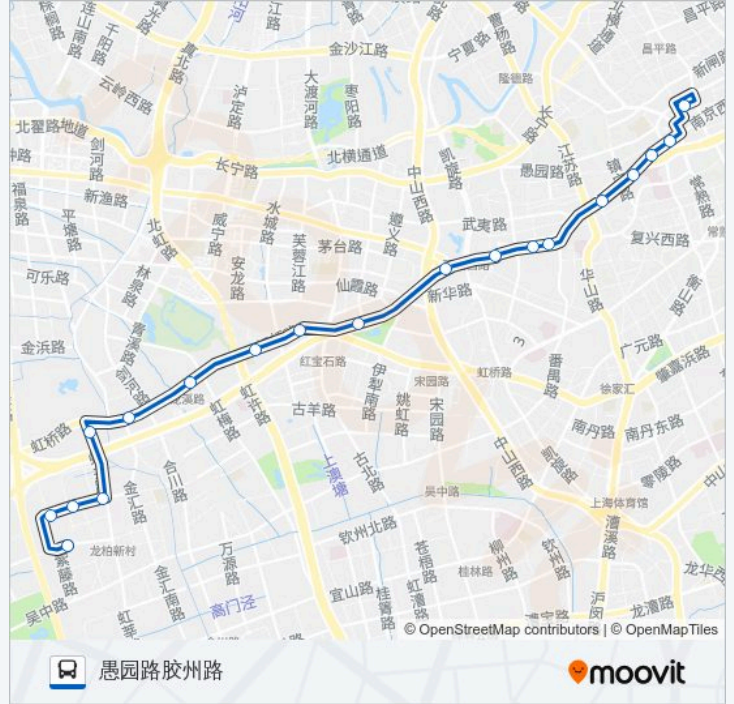

[查看时间表](#)

龙柏新村  
红松路兰竹路  
红松路黄桦路  
红松路虹井路  
上海动物园(虹井路)  
虹桥路程家桥  
虹桥路虹梅路  
虹桥路虹许路  
虹桥路水城路  
虹桥开发区  
延安西路中山西路  
延安西路凯旋路  
延安西路定西路  
延安西路番禺路  
延安西路江苏路  
延安西路镇宁路  
南京西路延安西路(美丽园)  
南京西路华山路(静安寺)  
愚园路胶州路

公交57路的时间表

往愚园路胶州路方向的时间表

星期一	04:10 - 23:00
星期二	04:10 - 23:00
星期三	04:10 - 23:00
星期四	04:10 - 23:00
星期五	04:10 - 23:00
星期六	04:10 - 23:00
星期日	04:10 - 23:00

公交57路的信息

方向: 愚园路胶州路

站点数量: 19

行车时间: 40 分

途经站点:

**方向: 龙柏新村**

17 站

[查看时间表](#)

- 愚园路胶州路
- 静安寺
- 南京西路延安西路(美丽园)
- 延安西路江苏路
- 延安西路定西路
- 延安西路凯旋路
- 延安西路中山西路
- 虹桥开发区
- 延安西路娄山关路
- 虹桥路水城路
- 虹桥路虹许路
- 虹桥路虹梅路
- 虹桥路程家桥
- 上海动物园
- 红松路虹井路
- 白樟路红松路
- 龙柏新村

**公交57路的时间表**

往龙柏新村方向的时间表

星期一	04:45 - 23:35
星期二	04:45 - 23:35
星期三	04:45 - 23:35
星期四	04:45 - 23:35
星期五	04:45 - 23:35
星期六	04:45 - 23:35
星期日	04:45 - 23:35

**公交57路的信息**

方向: 龙柏新村  
 站点数量: 17  
 行车时间: 39 分  
 途经站点:

你可以在moovitapp.com下载公交57路的PDF时间表和线路图。使用Moovit应用程序查询上海的实时公交、列车时刻表以及公共交通出行指南。

© 2024 Moovit - 保留所有权利