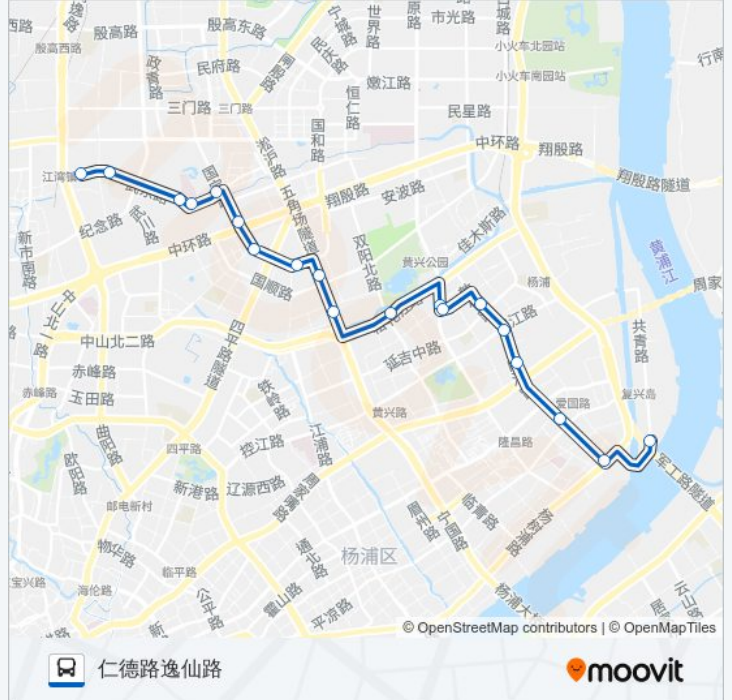

公交60((仁德路逸仙路))共有2条行车路线。工作日的服务时间为：

(1) 仁德路逸仙路: 05:30 - 23:00(2) 定海桥: 05:00 - 22:30

使用Moovit找到公交60路离你最近的站点，以及公交60路下车车的到站时间。

方向: 仁德路逸仙路

19 站

[查看时间表](#)

- 定海桥
- 内江路杨树浦路
- 内江路平凉路
- 内江路周家嘴路
- 内江路控江路
- 敦化路靖宇东路
- 靖宇东路营口路
- 营口路靖宇东路
- 松花江路双阳路
- 黄兴路国权路
- 黄兴路国顺路
- 国定路黄兴路
- 国定路四平路
- 国定路邯郸路
- 政民路国定路
- 肺科医院
- 武东路政民路
- 武东路吉浦路
- 仁德路逸仙路

公交60路的时间表

往仁德路逸仙路方向的时间表

星期一	05:30 - 23:00
星期二	05:30 - 23:00
星期三	05:30 - 23:00
星期四	05:30 - 23:00
星期五	05:30 - 23:00
星期六	05:30 - 23:00
星期日	05:30 - 23:00

公交60路的信息

方向: 仁德路逸仙路

站点数量: 19

行车时间: 36 分

途经站点:

方向: 定海桥

22 站

[查看时间表](#)

- 仁德路逸仙路
- 逸仙路场中路
- 吉浦路仁德路
- 武东路吉浦路
- 武东路政民路
- 肺科医院
- 政民路国定路
- 国定路邯郸路
- 国定路四平路
- 国定路黄兴路
- 黄兴路国顺路
- 黄兴路国权路
- 松花江路双阳路
- 营口路靖宇东路
- 靖宇东路营口路
- 敦化路靖宇东路
- 敦化路控江路
- 内江路周家嘴路

公交60路的时间表

往定海桥方向的时间表

星期一	05:00 - 22:30
星期二	05:00 - 22:30
星期三	05:00 - 22:30
星期四	05:00 - 22:30
星期五	05:00 - 22:30
星期六	05:00 - 22:30
星期日	05:00 - 22:30

公交60路的信息

方向: 定海桥

站点数量: 22

行车时间: 39 分

途经站点:

内江路长阳路

内江路平凉路