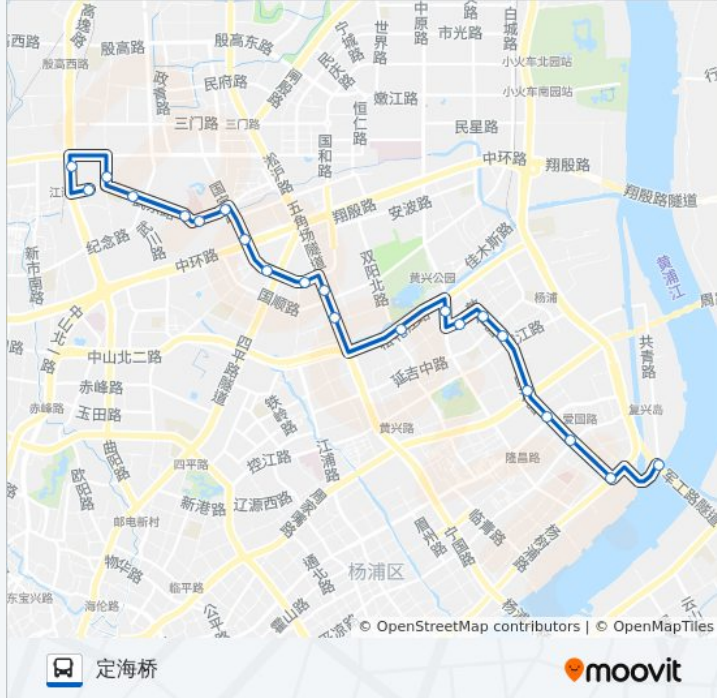

公交60路的时间表

往仁德路逸仙路方向的时间表

星期一	05:30 - 23:00
星期二	05:30 - 23:00
星期三	05:30 - 23:00
星期四	05:30 - 23:00
星期五	05:30 - 23:00
星期六	05:30 - 23:00
星期日	05:30 - 23:00

公交60路的信息

方向: 仁德路逸仙路

站点数量: 19

行车时间: 36 分

途经站点:

方向: 定海桥

22 站

[查看时间表](#)

- 仁德路逸仙路
- 逸仙路场中路
- 吉浦路仁德路
- 武东路吉浦路
- 武东路政民路
- 肺科医院
- 政民路国定路
- 国定路邯郸路
- 国定路四平路
- 国定路黄兴路
- 黄兴路国顺路
- 黄兴路国权路
- 松花江路双阳路
- 营口路靖宇东路
- 靖宇东路营口路
- 敦化路靖宇东路
- 敦化路控江路
- 内江路周家嘴路

公交60路的时间表

往定海桥方向的时间表

星期一	05:00 - 22:30
星期二	05:00 - 22:30
星期三	05:00 - 22:30
星期四	05:00 - 22:30
星期五	05:00 - 22:30
星期六	05:00 - 22:30
星期日	05:00 - 22:30

公交60路的信息

方向: 定海桥

站点数量: 22

行车时间: 39 分

途经站点:

内江路长阳路

内江路平凉路

内江路杨树浦路

定海桥

你可以在moovitapp.com下载公交60路的PDF时间表和线路图。使用[Moovit应用程序](#)查询上海的实时公交、列车时刻表以及公共交通出行指南。

[关于Moovit](#) · [MaaS解决方案](#) · [城市列表](#) · [Moovit社区](#)

© 2024 Moovit - 保留所有权利

查看实时到站时间