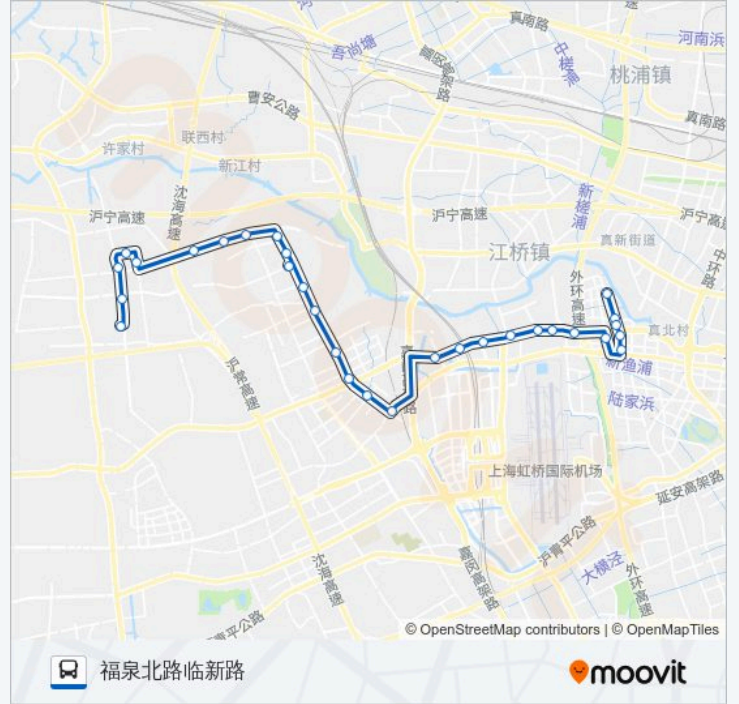

纪翟路北青公路

纪翟路保乐路

北翟路纪翟路(诸翟)

北翟路申长路

公交74路的时间表

往福泉北路临新路方向的时间表

星期一	06:00 - 22:00
星期二	06:00 - 22:00
星期三	06:00 - 22:00
星期四	06:00 - 22:00
星期五	06:00 - 22:00
星期六	06:00 - 22:00
星期日	06:00 - 22:00

公交74路的信息

方向: 福泉北路临新路

站点数量: 30

行车时间: 73 分

途经站点:

北翟路陈思桥

北翟路南华街

华漕

何家浪

六号桥

汤更浪

协和路金钟路

福泉路天山西路

福泉路金钟路

福泉北路北翟路

福泉北路通协路

福泉北路临新路

你可以在moovitapp.com下载公交74路的PDF时间表和线路图。使用Moovit应用程序查询上海的实时公交、列车时刻表以及公共交通出行指南。

© 2024 Moovit - 保留所有权利