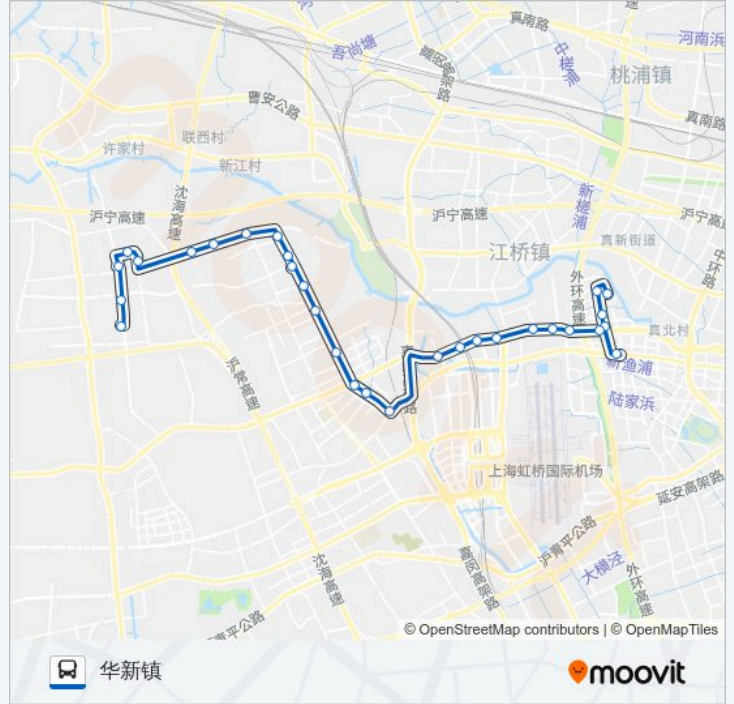

星期一	04:50 - 21:00
星期二	04:50 - 21:00
星期三	04:50 - 21:00
星期四	04:50 - 21:00
星期五	04:50 - 21:00
星期六	04:50 - 21:00
星期日	04:50 - 21:00

公交74路的信息

方向: 华新镇

站点数量: 30

行车时间: 75 分

途经站点:

纪翟路纪鹤路

纪鹤路联友路

鹫山村

纪鹤公路马腾湾

新府路华腾路

华新公园

新风北路华腾路

新风中路华志路

华新镇

方向: 福泉北路临新路

30 站

[查看时间表](#)

华新镇

新风中路华志路

新风北路华腾路

华强街新益路

新府路华腾路

纪鹤公路马腾湾

方向: 福泉北路临新路

站点数量: 30

行车时间: 73 分

途经站点:

北翟路陈思桥

北翟路南华街

华漕

何家浪