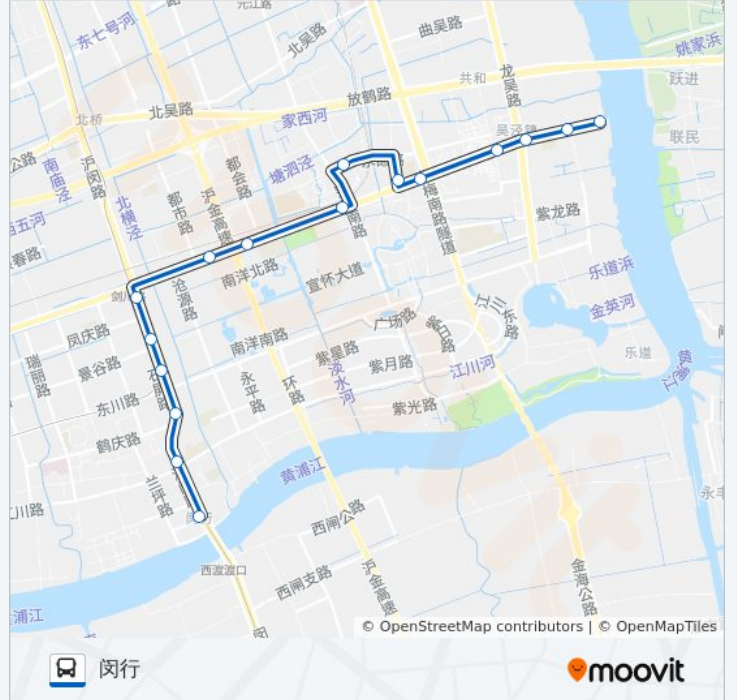

公交闵吴((吴泾渡口))共有2条行车路线。工作日的服务时间为：

(1) 吴泾渡口: 05:05 - 19:05(2) 闵行: 05:35 - 20:20

使用Moovit找到公交闵吴线离你最近的站点，以及公交闵吴线下班车的到站时间。

方向: 吴泾渡口

16 站

[查看时间表](#)

- 闵行
- 沪闵路江川路
- 沪闵路鹤庆路
- 沪闵路东川路
- 公交停车场
- 沪闵路剑川路
- 剑川路沧源路
- 剑川路S4
- 剑川路莲花南路
- 永德路曹家塘路
- 尚义路剑川路
- 剑川路虹梅南路
- 剑川路宝秀路
- 剑川路龙吴路
- 剑川路通海路
- 吴泾渡口

公交闵吴线的时间表

往吴泾渡口方向的时间表

星期一	05:05 - 19:05
星期二	05:05 - 19:05
星期三	05:05 - 19:05
星期四	05:05 - 19:05
星期五	05:05 - 19:05
星期六	05:05 - 19:05
星期日	05:05 - 19:05

公交闵吴线的信息

方向: 吴泾渡口

站点数量: 16

行车时间: 39 分

途经站点:

方向: 闵行

16 站
[查看时间表](#)

- 吴泾渡口
- 剑川路通海路
- 剑川路龙吴路
- 剑川路宝秀路
- 剑川路虹梅南路
- 尚义路剑川路
- 永德路曹家塘路
- 剑川路莲花南路
- 剑川路S4
- 剑川路沧源路
- 沪闵路剑川路
- 公交停车场
- 沪闵路东川路
- 沪闵路鹤庆路
- 沪闵路江川路
- 闵行

公交闵吴线的时间表
 往闵行方向的时间表

星期一	05:35 - 20:20
星期二	05:35 - 20:20
星期三	05:35 - 20:20
星期四	05:35 - 20:20
星期五	05:35 - 20:20
星期六	05:35 - 20:20
星期日	05:35 - 20:20

公交闵吴线的信息

方向: 闵行
站点数量: 16
行车时间: 36 分
途经站点:

你可以在moovitapp.com下载公交闵吴线的PDF时间表和线路图。使用Moovit应用程序查询上海的实时公交、列车时刻表以及公共交通出行指南。

© 2024 Moovit - 保留所有权利