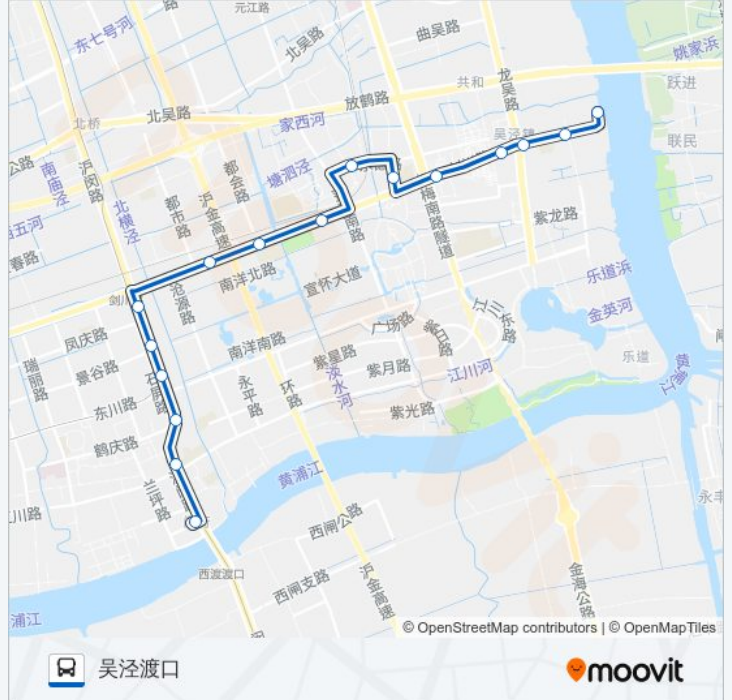

公交闵吴((吴泾渡口))共有2条行车路线。工作日的服务时间为：

(1) 吴泾渡口: 05:05 - 19:05(2) 闵行: 05:35 - 20:20

使用Moovit找到公交闵吴线离你最近的站点，以及公交闵吴线下班车的到站时间。

方向: 吴泾渡口

16 站

[查看时间表](#)

- 闵行
- 沪闵路江川路
- 沪闵路鹤庆路
- 沪闵路东川路
- 公交停车场
- 沪闵路剑川路
- 剑川路沧源路
- 剑川路S4
- 剑川路莲花南路
- 永德路曹家塘路
- 尚义路剑川路
- 剑川路虹梅南路
- 剑川路宝秀路
- 剑川路龙吴路
- 剑川路通海路
- 吴泾渡口

公交闵吴线的时间表

往吴泾渡口方向的时间表

星期一	05:05 - 19:05
星期二	05:05 - 19:05
星期三	05:05 - 19:05
星期四	05:05 - 19:05
星期五	05:05 - 19:05
星期六	05:05 - 19:05
星期日	05:05 - 19:05

公交闵吴线的信息

方向: 吴泾渡口

站点数量: 16

行车时间: 39 分

途经站点:

方向: 闵行

16 站
[查看时间表](#)

- 吴泾渡口
- 剑川路通海路
- 剑川路龙吴路
- 剑川路宝秀路
- 剑川路虹梅南路
- 尚义路剑川路
- 永德路曹家塘路
- 剑川路莲花南路
- 剑川路S4
- 剑川路沧源路
- 沪闵路剑川路
- 公交停车场
- 沪闵路东川路
- 沪闵路鹤庆路
- 沪闵路江川路
- 闵行

公交闵吴线的时间表
 往闵行方向的时间表

星期一	05:35 - 20:20
星期二	05:35 - 20:20
星期三	05:35 - 20:20
星期四	05:35 - 20:20
星期五	05:35 - 20:20
星期六	05:35 - 20:20
星期日	05:35 - 20:20

公交闵吴线的信息

方向: 闵行
站点数量: 16
行车时间: 36 分
途经站点:

你可以在moovitapp.com下载公交闵吴线的PDF时间表和线路图。使用Moovit应用程序查询上海的实时公交、列车时刻表以及公共交通出行指南。

© 2024 Moovit - 保留所有权利