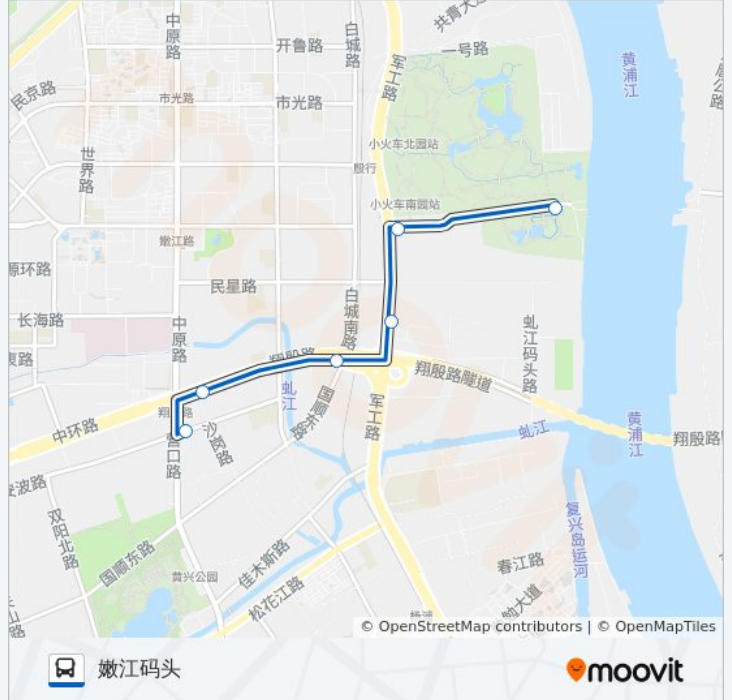

[查看时间表](#)

安波路营口路

翔殷路沙岗路

翔殷路国顺东路

军工路民星路

森林公园

嫩江码头

公交102路的时间表

往嫩江码头方向的时间表

星期一	05:30 - 23:38
星期二	05:30 - 23:38
星期三	05:30 - 23:38
星期四	05:30 - 23:38
星期五	05:30 - 23:38
星期六	05:30 - 23:38
星期日	05:30 - 23:38

公交102路的信息

方向: 嫩江码头

站点数量: 6

行车时间: 12 分

途经站点:

方向: 安波路营口路

7 站

[查看时间表](#)

- 嫩江码头
- 森林公园
- 军工路民星路
- 翔殷路国顺东路
- 包头南路翔殷路
- 安波路沙岗路
- 安波路营口路

公交102路的时间表

往安波路营口路方向的时间表

星期一	05:30 - 22:30
星期二	05:30 - 22:30
星期三	05:30 - 22:30
星期四	05:30 - 22:30
星期五	05:30 - 22:30
星期六	05:30 - 22:30
星期日	05:30 - 22:30

公交102路的信息

方向: 安波路营口路

站点数量: 7

行车时间: 12 分

途经站点:

你可以在moovitapp.com下载公交102路的PDF时间表和线路图。使用[Moovit应用程序](#)查询上海的实时公交、列车时刻表以及公共交通出行指南。

[关于Moovit](#) · [MaaS解决方案](#) · [城市列表](#) · [Moovit社区](#)

© 2024 Moovit - 保留所有权利