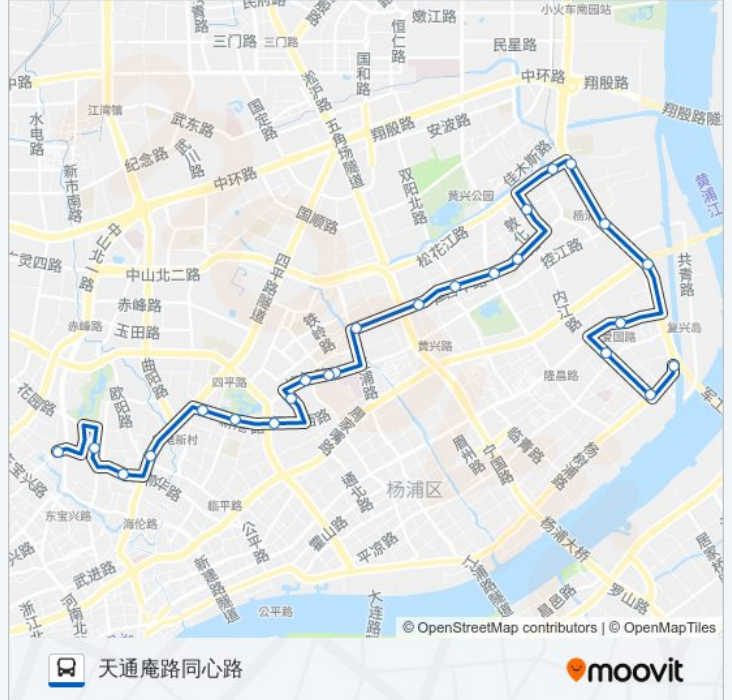

公交103((天通庵路同心路))共有2条行车路线。工作日的服务时间为：

(1) 天通庵路同心路: 04:20 - 23:02(2) 黎平路杨树浦路: 04:50 - 23:32

使用Moovit找到公交103路离你最近的站点，以及公交103路下车车的到站时间。

方向: 天通庵路同心路

25站

[查看时间表](#)

- 黎平路杨树浦路
- 内江路杨树浦路
- 内江路平凉路
- 长阳路爱国路
- 军工路周家嘴路
- 军工路控江路
- 军工路松花江路
- 松花江路延吉东路
- 安图路延吉东路
- 延吉东路水丰路
- 延吉东路隆昌路
- 延吉中路双阳路
- 延吉中路黄兴路
- 延吉西路江浦路
- 新华医院
- 控江路鞍山路
- 控江路本溪路
- 打虎山路控江路
- 辽源西路大连路
- 和平公园
- 新港路四平路
- 四平路临平北路

溧阳路宝安路

甜爱路四川北路

天通庵路同心路

方向: 黎平路杨树浦路

22 站

[查看时间表](#)

天通庵路同心路

四川北路山阴路

溧阳路四平路

四平路临平北路

四平路新港路

新港路四平路

新港路大连路

控江路打虎山路

控江路鞍山路

新华医院

公交103路的时间表

往黎平路杨树浦路方向的时间表

星期一	04:50 - 23:32
星期二	04:50 - 23:32
星期三	04:50 - 23:32
星期四	04:50 - 23:32
星期五	04:50 - 23:32
星期六	04:50 - 23:32
星期日	04:50 - 23:32

公交103路的信息

方向: 黎平路杨树浦路

站点数量: 22

行车时间: 45 分

途经站点: