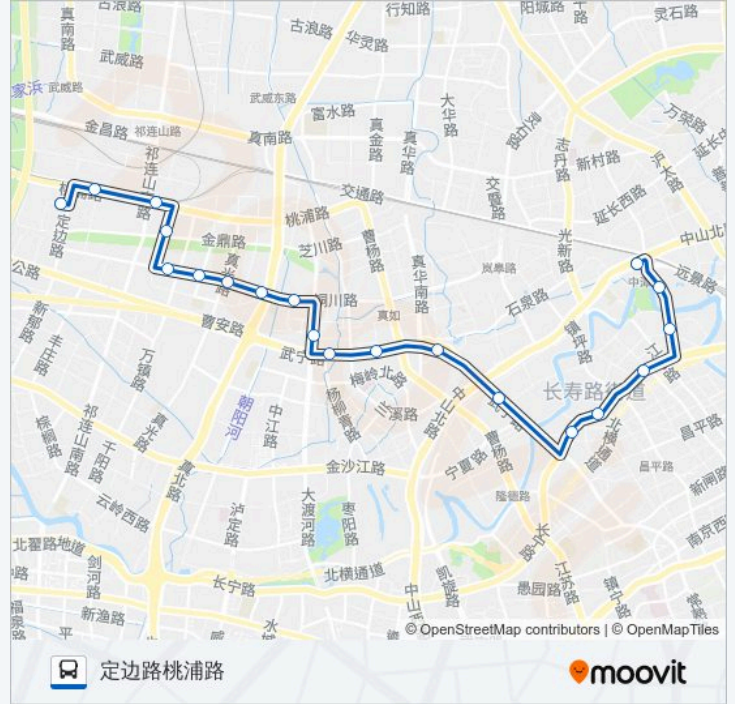

公交105((中山北路中潭路))共有2条行车路线。工作日的服务时间为：

(1) 中山北路中潭路: 04:50 - 22:30(2) 定边路桃浦路: 05:30 - 23:00

使用Moovit找到公交105路离你最近的站点，以及公交105路下车车的到站时间。

## 公交105路的时间表

往定边路桃浦路方向的时间表

星期一	05:30 - 23:00
星期二	05:30 - 23:00
星期三	05:30 - 23:00
星期四	05:30 - 23:00
星期五	05:30 - 23:00
星期六	05:30 - 23:00
星期日	05:30 - 23:00

## 公交105路的信息

方向: 定边路桃浦路

站点数量: 20

行车时间: 41 分

途经站点:

桃浦路靖边路

定边路桃浦路

你可以在moovitapp.com下载公交105路的PDF时间表和线路图。使用Moovit应用程序查询上海的实时公交、列车时刻表以及公共交通出行指南。

© 2024 Moovit - 保留所有权利