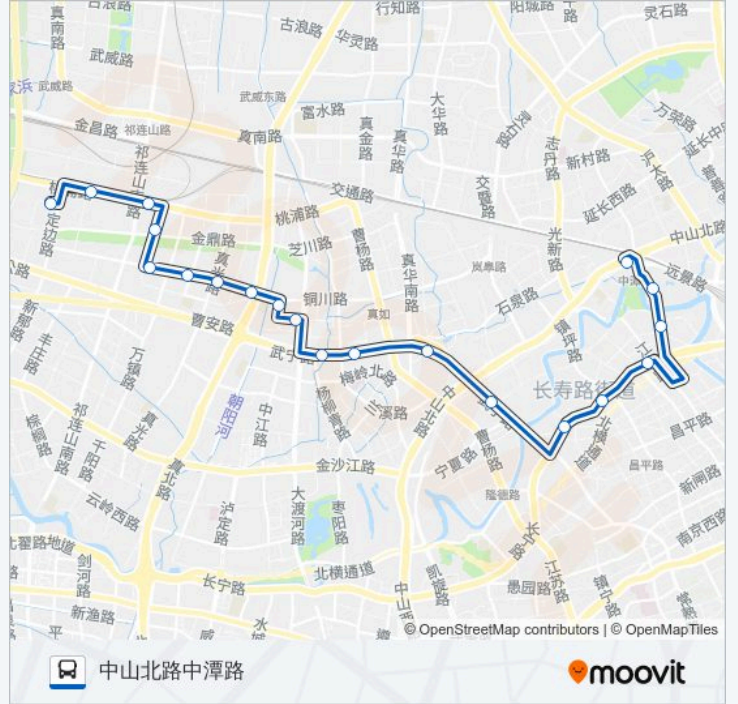

### 公交105路的时间表

往中山北路中潭路方向的时间表

星期一	04:50 - 22:30
星期二	04:50 - 22:30
星期三	04:50 - 22:30
星期四	04:50 - 22:30
星期五	04:50 - 22:30
星期六	04:50 - 22:30
星期日	04:50 - 22:30

### 公交105路的信息

方向: 中山北路中潭路

站点数量: 20

行车时间: 41 分

途经站点:

## 公交105路的时间表

往定边路桃浦路方向的时间表

星期一	05:30 - 23:00
星期二	05:30 - 23:00
星期三	05:30 - 23:00
星期四	05:30 - 23:00
星期五	05:30 - 23:00
星期六	05:30 - 23:00
星期日	05:30 - 23:00

## 公交105路的信息

方向: 定边路桃浦路

站点数量: 20

行车时间: 41 分

途经站点:

桃浦路靖边路

定边路桃浦路

你可以在moovitapp.com下载公交105路的PDF时间表和线路图。使用Moovit应用程序查询上海的实时公交、列车时刻表以及公共交通出行指南。