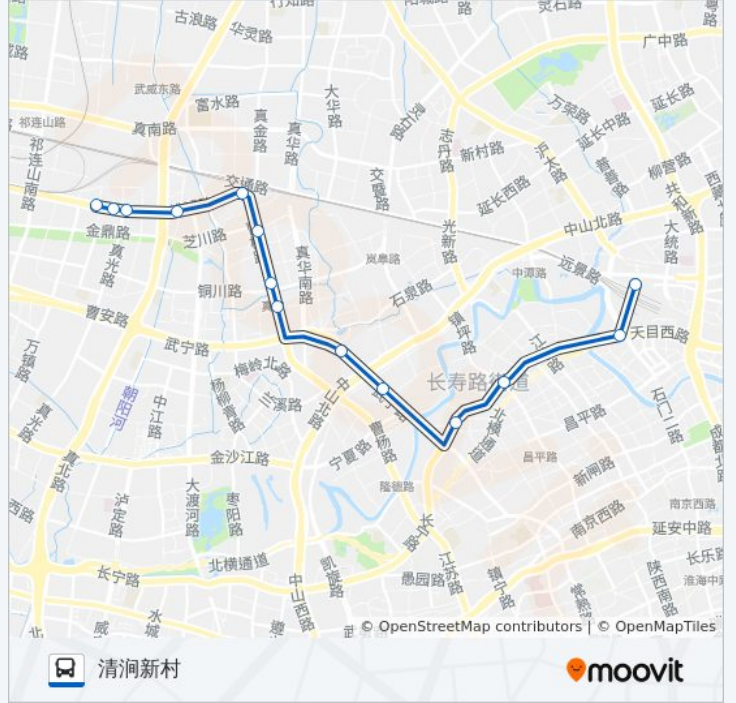

### 公交106路的信息

方向: 上海火车站(北广场)

站点数量: 13

行车时间: 33 分

途经站点:

## 方向: 清涧新村

14 站

[查看时间表](#)

- 上海火车站(北广场)
- 天目西路恒丰路
- 长寿路常德路
- 长寿路叶家宅路
- 武宁新村
- 武宁路中宁路
- 曹杨路南石路
- 曹杨路铜川路
- 曹杨路陆家巷
- 上海西站
- 桃浦路真北路
- 桃浦路真光路
- 真光新村
- 清涧新村

## 公交106路的时间表

往清涧新村方向的时间表

星期一	04:50 - 23:35
星期二	04:50 - 23:35
星期三	04:50 - 23:35
星期四	04:50 - 23:35
星期五	04:50 - 23:35
星期六	04:50 - 23:35
星期日	04:50 - 23:35

## 公交106路的信息

方向: 清涧新村

站点数量: 14

行车时间: 32 分

途经站点:

你可以在moovitapp.com下载公交106路的PDF时间表和线路图。使用Moovit应用程序查询上海的实时公交、列车时刻表以及公共交通出行指南。

© 2024 Moovit - 保留所有权利