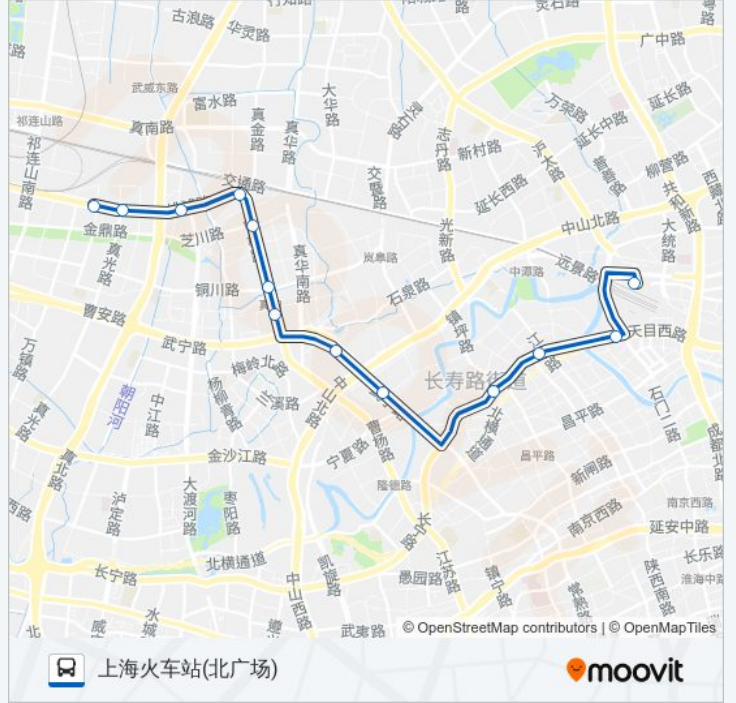

## 106路

上海火车站(北广场)

下载App

公交106((上海火车站(北广场)))共有2条行车路线。工作日的服务时间为：  
(1) 上海火车站(北广场): 05:00 - 22:45(2) 清涧新村: 04:50 - 23:35  
使用Moovit找到公交106路离你最近的站点，以及公交106路下车车的到站时间。

方向: 上海火车站(北广场)

13 站

[查看时间表](#)

- 清涧新村
- 桃浦路真光路
- 桃浦路真北路
- 上海西站
- 曹杨路陆家巷
- 曹杨路铜川路
- 曹杨路南石路
- 武宁路中宁路
- 武宁新村
- 长寿路常德路
- 长寿路江宁路
- 天目西路恒丰路
- 上海火车站(北广场)

### 公交106路的时间表

往上海火车站(北广场)方向的时间表

星期一	05:00 - 22:45
星期二	05:00 - 22:45
星期三	05:00 - 22:45
星期四	05:00 - 22:45
星期五	05:00 - 22:45
星期六	05:00 - 22:45
星期日	05:00 - 22:45

### 公交106路的信息

方向: 上海火车站(北广场)

站点数量: 13

行车时间: 33 分

途经站点:

## 公交106路的信息

方向: 清涧新村

站点数量: 14

行车时间: 32 分

途经站点:

你可以在moovitapp.com下载公交106路的PDF时间表和线路图。使用Moovit应用程序查询上海的实时公交、列车时刻表以及公共交通出行指南。

© 2024 Moovit - 保留所有权利