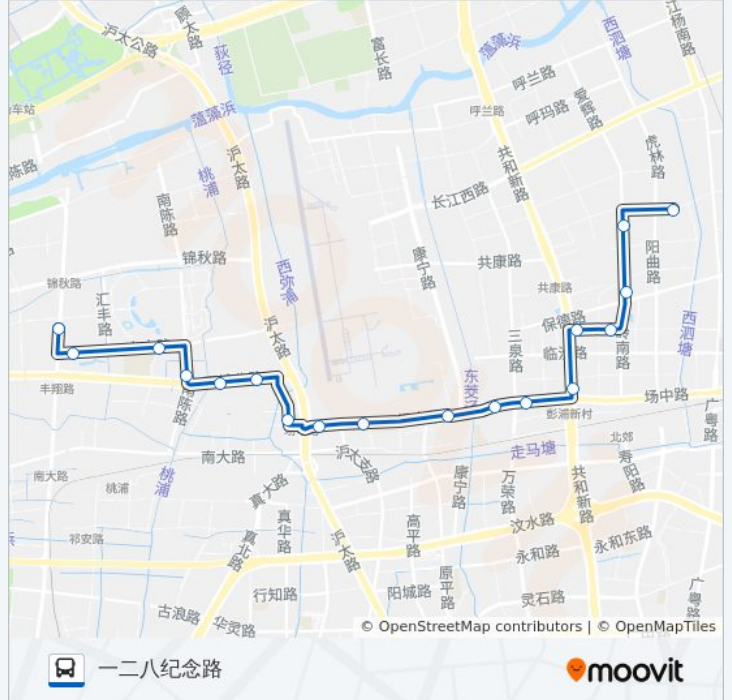

📍 110路

一二八纪念路

下载App

公交110((一二八纪念路))共有2条行车路线。工作日的时间为：

(1) 一二八纪念路: 05:10 - 23:00(2) 祁连新村: 05:00 - 22:30

使用Moovit找到公交110路离你最近的站点，以及公交110路下车的到站时间。

方向: 一二八纪念路

18 站

岭南路景凤路

岭南路共康东路

一二八纪念路阳曲路

公交110路的时间表

往一二八纪念路方向的时间表

星期一	05:10 - 23:00
星期二	05:10 - 23:00
星期三	05:10 - 23:00
星期四	05:10 - 23:00
星期五	05:10 - 23:00
星期六	05:10 - 23:00
星期日	05:10 - 23:00

公交110路的信息

方向: 一二八纪念路

站点数量: 18

行车时间: 37 分

途经站点:

方向: 祁连新村

22 站

[查看时间表](#)

- 一二八纪念路阳曲路
- 共康东路阳泉路
- 共康东路阳曲路
- 岭南路共康东路
- 岭南路景凤路
- 汾西路岭南路
- 汾西路共和新路
- 共和新路闻喜路
- 场中路三泉路
- 场中路三号桥
- 场中路少年村路
- 场中路少年村路
- 场中路守仁桥街
- 大场
- 场联路乾溪路
- 场联路环镇北路
- 环镇北路场联路
- 乾溪新村

公交110路的时间表

往祁连新村方向的时间表

星期一	05:00 - 22:30
星期二	05:00 - 22:30
星期三	05:00 - 22:30
星期四	05:00 - 22:30
星期五	05:00 - 22:30
星期六	05:00 - 22:30
星期日	05:00 - 22:30

公交110路的信息

方向: 祁连新村

站点数量: 22

行车时间: 49 分

途经站点: