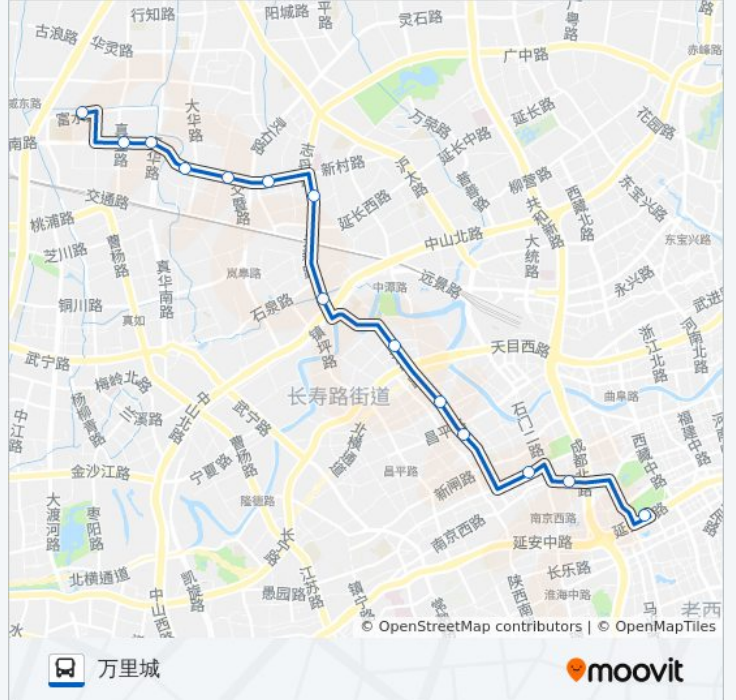

[查看时间表](#)

人民广场  
上海电视台  
北京西路泰兴路  
江宁路康定路  
江宁路海防路  
江宁路澳门路  
光新路中山北路  
志丹路甘泉路  
新村路双山路  
新村路新沪路  
新村路香泉路  
新村路真华路  
新村路真金路  
万里城

公交112路的时间表

往万里城方向的时间表

星期一	05:30 - 23:30
星期二	05:30 - 23:30
星期三	05:30 - 23:30
星期四	05:30 - 23:30
星期五	05:30 - 23:45
星期六	00:02 - 23:45
星期日	00:02 - 23:30

公交112路的信息

方向: 万里城

站点数量: 14

行车时间: 32 分

途经站点:

## 方向: 人民广场

14 站

[查看时间表](#)

- 万里城
- 新村路真金路
- 新村路真华路
- 新村路香泉路
- 新村路新沪路
- 新村路双山路
- 志丹路甘泉路
- 光新路中山北路
- 江宁路澳门路
- 江宁路海防路
- 江宁路康定路
- 江宁路南京西路
- 南京西路成都北路
- 人民广场

## 公交112路的信息

方向: 人民广场

站点数量: 14

行车时间: 34 分

途经站点: