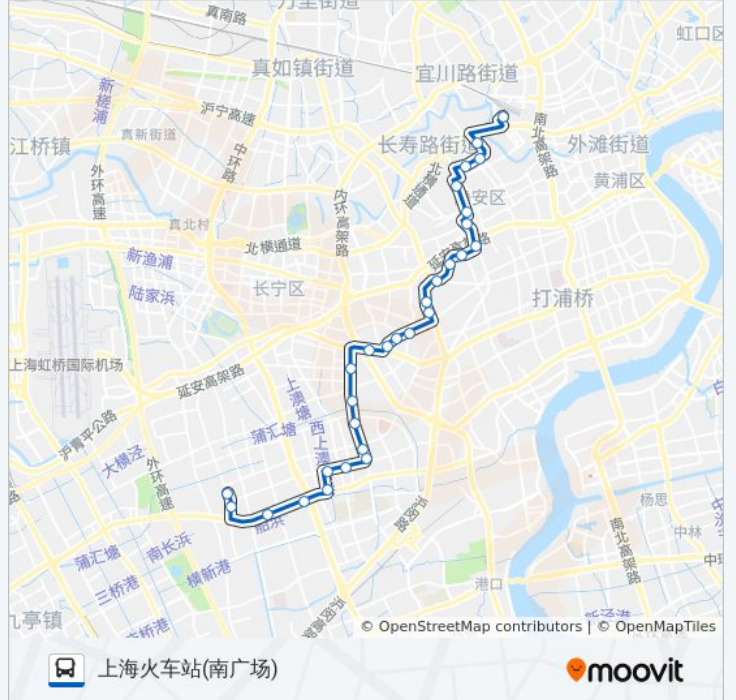

公交113路的时间表

往上海火车站(南广场)方向的时间表

星期一	05:00 - 22:17
星期二	05:00 - 22:17
星期三	05:00 - 22:17
星期四	05:00 - 22:17
星期五	05:00 - 22:17
星期六	05:00 - 22:17
星期日	05:00 - 22:17

公交113路的信息

方向: 上海火车站(南广场)

站点数量: 29

行车时间: 61 分

途经站点:

静安寺

胶州路北京西路

胶州路康定路

海防路西康路

海防路江宁路

昌化路安远路

上海火车站(南广场)

方向: 静安新城

29 站

[查看时间表](#)

上海火车站(南广场)

昌化路安远路

昌平路江宁路

昌平路西康路

昌平路常德路

胶州路康定路