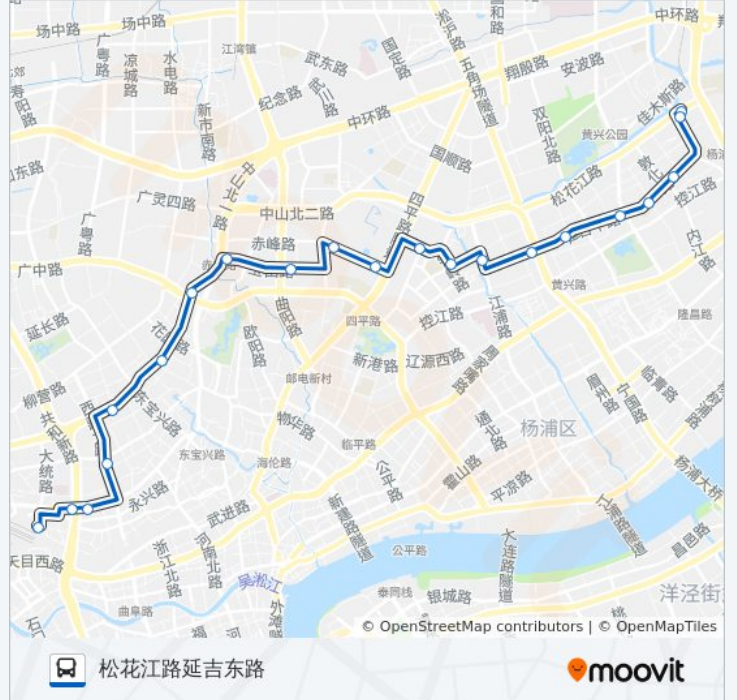

公交115路的信息

方向: 上海火车站(北广场)

站点数量: 22

行车时间: 45 分

途经站点:

方向: 松花江路延吉东路

21 站

[查看时间表](#)

- 上海火车站(北广场)
- 中兴路长兴路
- 中兴路共和新路
- 西藏北路芷江中路
- 中山北路西宝兴路
- 中山北一路花园路
- 中山北一路广中路
- 玉田路中山北一路
- 玉田路曲阳路
- 赤峰路密云路
- 赤峰路四平路
- 同济大学
- 铁岭路抚顺路
- 江浦路延吉西路
- 延吉西路黄兴路
- 延吉中路双阳路
- 延吉中路隆昌路
- 延吉东路水丰路

公交115路的时间表

往松花江路延吉东路方向的时间表

星期一	05:00 - 23:40
星期二	05:00 - 23:40
星期三	05:00 - 23:40
星期四	05:00 - 23:40
星期五	05:00 - 23:40
星期六	05:00 - 23:40
星期日	05:00 - 23:40

公交115路的信息

方向: 松花江路延吉东路

站点数量: 21

行车时间: 44 分

途经站点:

延吉东路安图路

延吉东路松花江路

松花江路延吉东路

你可以在moovitapp.com下载公交115路的PDF时间表和线路图。使用[Moovit应用程序](#)查询上海的实时公交、列车时刻表以及公共交通出行指南。

[关于Moovit](#) · [MaaS解决方案](#) · [城市列表](#) · [Moovit社区](#)

© 2024 Moovit - 保留所有权利

查看实时到站时间