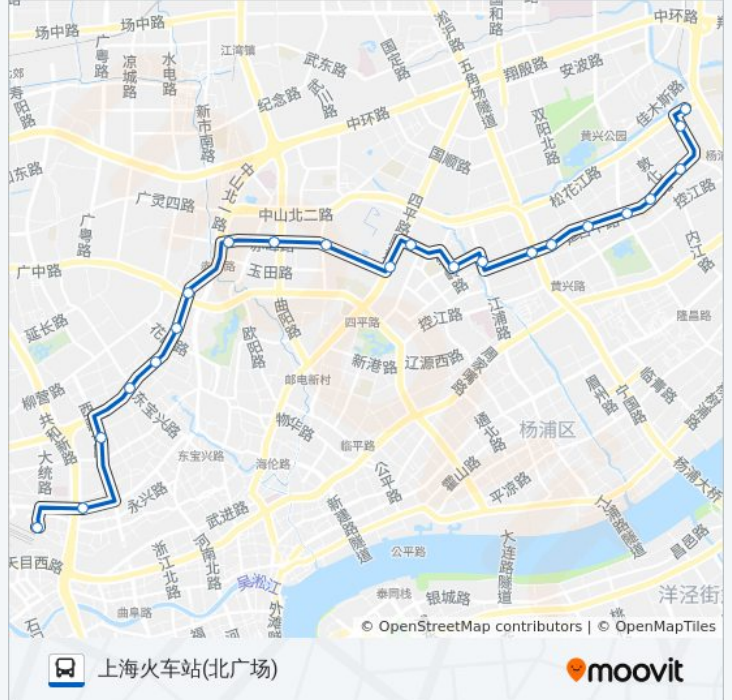

延吉东路松花江路

延吉东路安图路

延吉东路水丰路

延吉东路隆昌路

延吉中路双阳路

延吉中路黄兴路

延吉西路黄兴路

江浦路延吉西路

中山北一路同心路

中山北路西宝兴路

西藏北路中山北路

中兴路共和新路

上海火车站(北广场)

公交115路的时间表

往上海火车站(北广场)方向的时间表

星期一	04:30 - 23:24
星期二	04:30 - 23:24
星期三	04:30 - 23:24
星期四	04:30 - 23:24
星期五	04:30 - 23:24
星期六	04:30 - 23:24
星期日	04:30 - 23:24

公交115路的信息

方向: 上海火车站(北广场)

站点数量: 22

行车时间: 45 分

途经站点:

方向: 松花江路延吉东路

21 站

[查看时间表](#)

星期一	05:00 - 23:40
星期二	05:00 - 23:40
星期三	05:00 - 23:40
星期四	05:00 - 23:40
星期五	05:00 - 23:40
星期六	05:00 - 23:40
星期日	05:00 - 23:40

公交115路的信息

方向: 松花江路延吉东路

站点数量: 21

行车时间: 44 分

途经站点:

延吉东路安图路

延吉东路松花江路