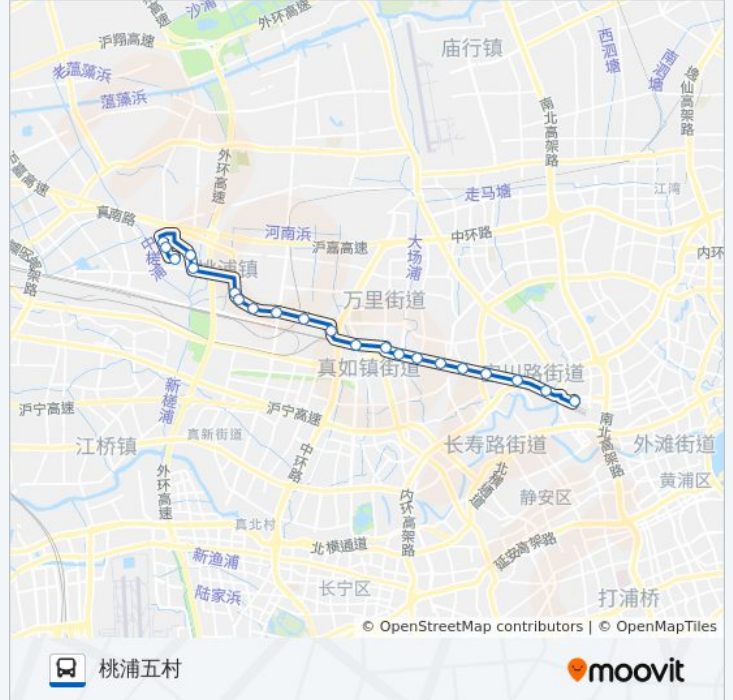

公交117((上海火车站(北广场)))共有2条行车路线。工作日的服务时间为：
(1) 上海火车站(北广场): 04:40 - 23:00(2) 桃浦五村: 04:50 - 23:21
使用Moovit找到公交117路离你最近的站点，以及公交117路下车车的到站时间。

方向: 上海火车站(北广场)

19 站

[查看时间表](#)

- 桃浦五村
- 雪松路绿杨路
- 雪松路武威路
- 真南路武威路
- 桃浦水厂
- 真南路敦煌路
- 真南路祁连山路
- 真南路二号桥
- 交通路真南路
- 交通路杨家桥
- 基础公司
- 交通路真华路
- 棉花仓库
- 交通路交暨路
- 交通路双山路
- 交通路志丹路
- 交通路宜川路
- 交通路交通西路
- 上海火车站(北广场)

公交117路的时间表

往上海火车站(北广场)方向的时间表

星期一	04:40 - 23:00
星期二	04:40 - 23:00
星期三	04:40 - 23:00
星期四	04:40 - 23:00
星期五	04:40 - 23:00
星期六	04:40 - 23:00
星期日	04:40 - 23:00

公交117路的信息

方向: 上海火车站(北广场)

站点数量: 19

行车时间: 41 分

途经站点:

方向: 桃浦五村

21 站
[查看时间表](#)

- 上海火车站(北广场)
- 交通路交通西路
- 交通路宜川路
- 交通路志丹路
- 交通路双山路
- 交通路交暨路
- 棉花仓库
- 交通路真华路
- 基础公司
- 交通路杨家桥
- 交通路真南路
- 真南路二号桥
- 真南路祁连山路
- 真南路敦煌路
- 桃浦水厂
- 真南路武威路
- 雪松路武威路
- 雪松路绿杨路

公交117路的时间表
 往桃浦五村方向的时间表

星期一	04:50 - 23:21
星期二	04:50 - 23:21
星期三	04:50 - 23:21
星期四	04:50 - 23:21
星期五	04:50 - 23:21
星期六	04:50 - 23:21
星期日	04:50 - 23:21

公交117路的信息
 方向: 桃浦五村
 站点数量: 21
 行车时间: 45 分
 途经站点:

白丽路银杏路

桃浦十村

桃浦五村

你可以在moovitapp.com下载公交117路的PDF时间表和线路图。使用[Moovit应用程序](#)查询上海的实时公交、列车时刻表以及公共交通出行指南。