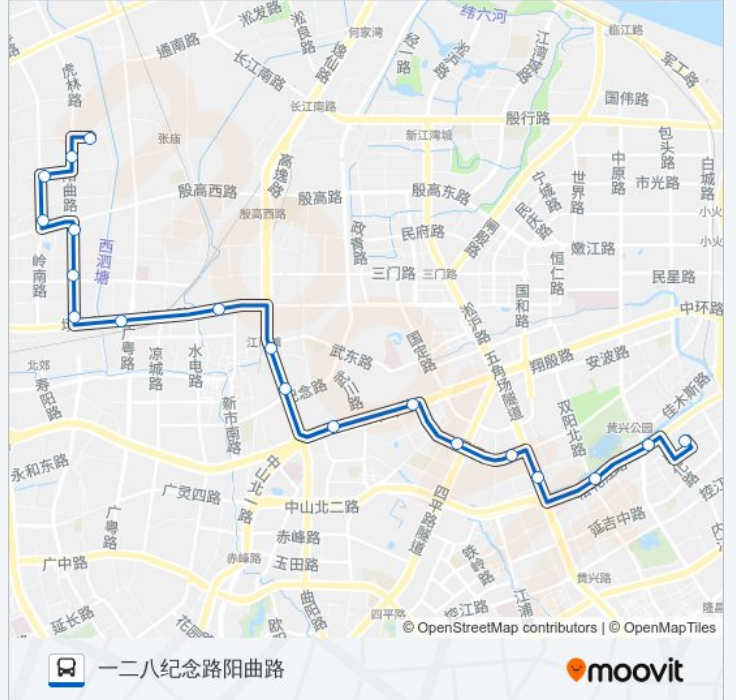

#### 方向: 一二八纪念路阳曲路

19站

[查看时间表](#)

- 安图路延吉东路
- 松花江路营口路
- 松花江路双阳路
- 黄兴路国权路
- 国顺路政本路
- 国顺路四平路
- 复旦大学
- 邯郸路运光路
- 逸仙路纪念路
- 江湾
- 江湾医院
- 场中路江杨南路
- 阳曲路场中路
- 阳曲路临汾路
- 阳曲路保德路
- 岭南路景凤路
- 共康东路岭南路
- 阳曲路一二八纪念路
- 一二八纪念路阳曲路

#### 公交118路的时间表

往一二八纪念路阳曲路方向的时间表

星期一	04:30 - 23:30
星期二	04:30 - 23:30
星期三	04:30 - 23:30
星期四	04:30 - 23:30
星期五	04:30 - 23:30
星期六	04:30 - 23:30
星期日	04:30 - 23:30

#### 公交118路的信息

方向: 一二八纪念路阳曲路

站点数量: 19

行车时间: 42 分

途经站点:

## 方向: 安图路松花江路

19 站

[查看时间表](#)

- 一二八纪念路阳曲路
- 共康东路阳泉路
- 共康东路阳曲路
- 岭南路景凤路
- 阳曲路保德路
- 阳曲路临汾路
- 阳曲路场中路
- 场中路江杨南路
- 江湾医院
- 江湾
- 逸仙路纪念路
- 邯郸路运光路
- 国权路邯郸路
- 国权路四平路
- 国权路政本路
- 国权路黄兴路
- 松花江路双阳路
- 松花江路营口路