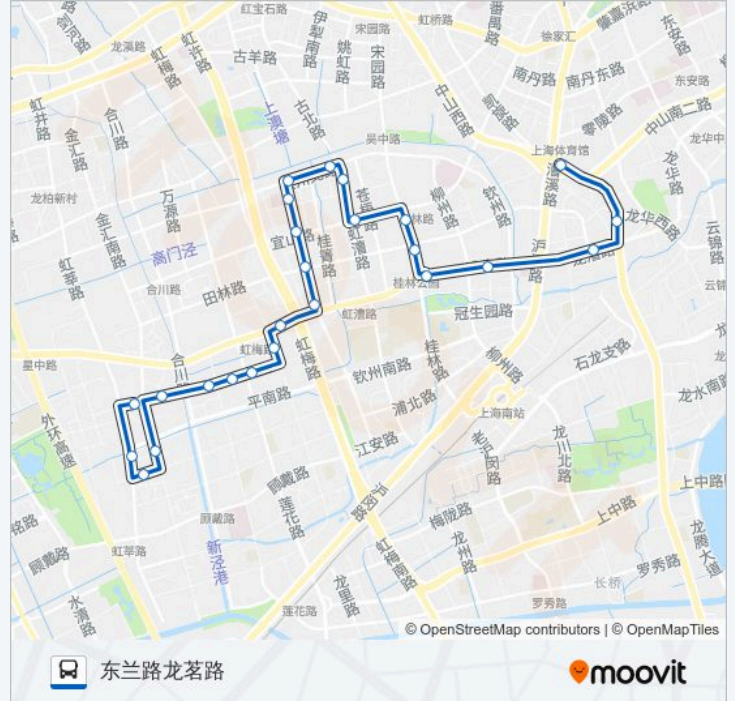

公交120((上海体育馆))共有2条行车路线。工作日的服务时间为：

(1) 上海体育馆: 04:50 - 22:30(2) 东兰路龙茗路: 05:15 - 22:55

使用Moovit找到公交120路离你最近的站点，以及公交120路下车车的到站时间。

方向: 上海体育馆

24 站

[查看时间表](#)

东兰路龙茗路

虹莘路姚家浜路

[查看时间表](#)

上海体育馆

龙华

龙漕路田东路

漕宝路习勤路

漕宝路桂林路

桂林路田林路

桂林路宜山路

站点数量: 25

行车时间: 47 分

途经站点:

东兰路莲花路(和嘉公寓)

东兰路万源路

东兰路东兰兴城

平吉新村

平吉一村

虹莘路姚家浜路

东兰路龙茗路

你可以在moovitapp.com下载公交120路的PDF时间表和线路图。使用Moovit应用程序查询上海的实时公交、列车时刻表以及公共交通出行指南。

© 2024 Moovit - 保留所有权利