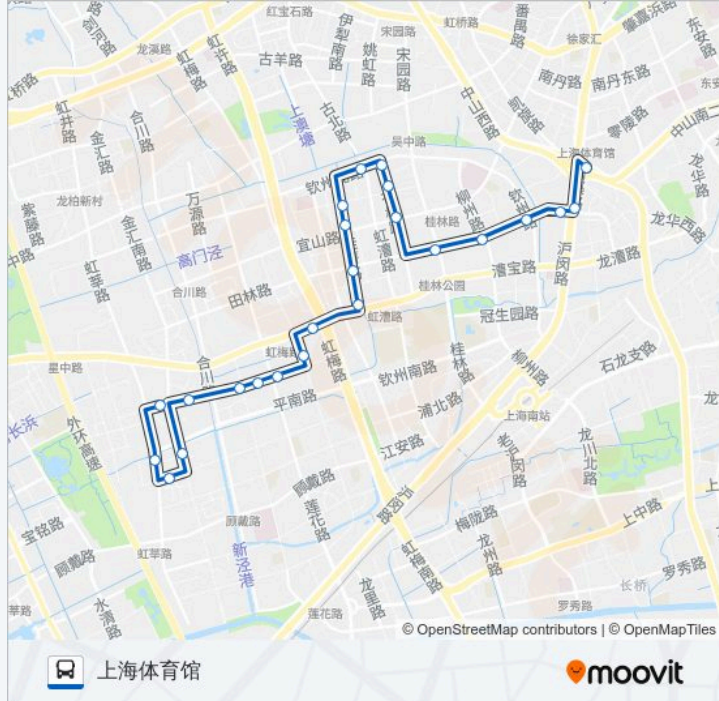

公交120((上海体育馆))共有2条行车路线。工作日的服务时间为：

(1) 上海体育馆: 04:50 - 22:30(2) 东兰路龙茗路: 05:15 - 22:55

使用Moovit找到公交120路离你最近的站点，以及公交120路下车车的到站时间。

方向: 上海体育馆

24 站

[查看时间表](#)

东兰路龙茗路

虹莘路姚家浜路

站点数量: 24

行车时间: 41 分

途经站点:

田林东路漕溪路

漕溪路田林东路

上海体育馆

方向: 东兰路龙茗路

25 站

[查看时间表](#)

上海体育馆

龙华

龙漕路田东路

漕宝路习勤路

漕宝路桂林路

桂林路田林路

桂林路宜山路