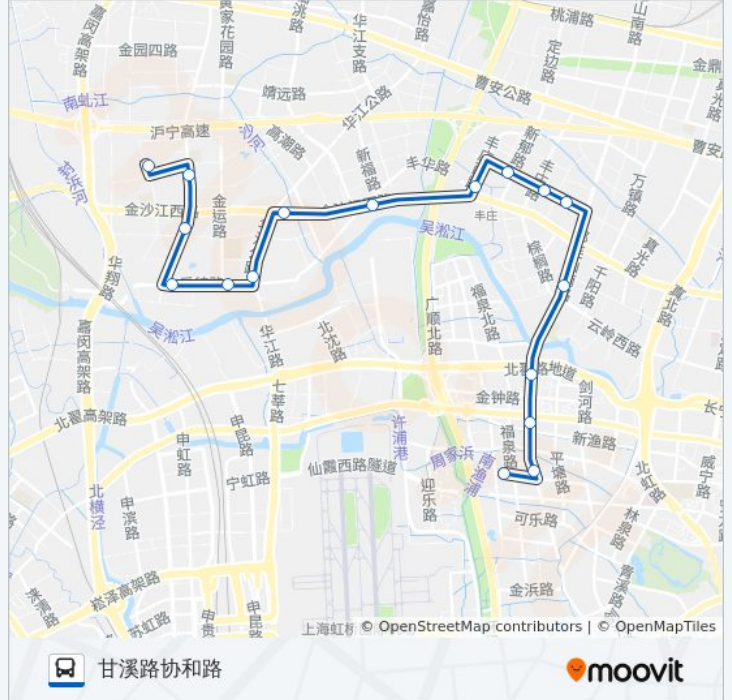

#### 公交121路的时间表

往甘溪路协和路方向的时间表

星期一	05:30 - 23:00
星期二	05:30 - 23:00
星期三	05:30 - 23:00
星期四	05:30 - 23:00
星期五	05:30 - 23:00
星期六	05:30 - 23:00
星期日	05:30 - 23:00

#### 公交121路的信息

方向: 甘溪路协和路

站点数量: 17

行车时间: 38 分

途经站点: