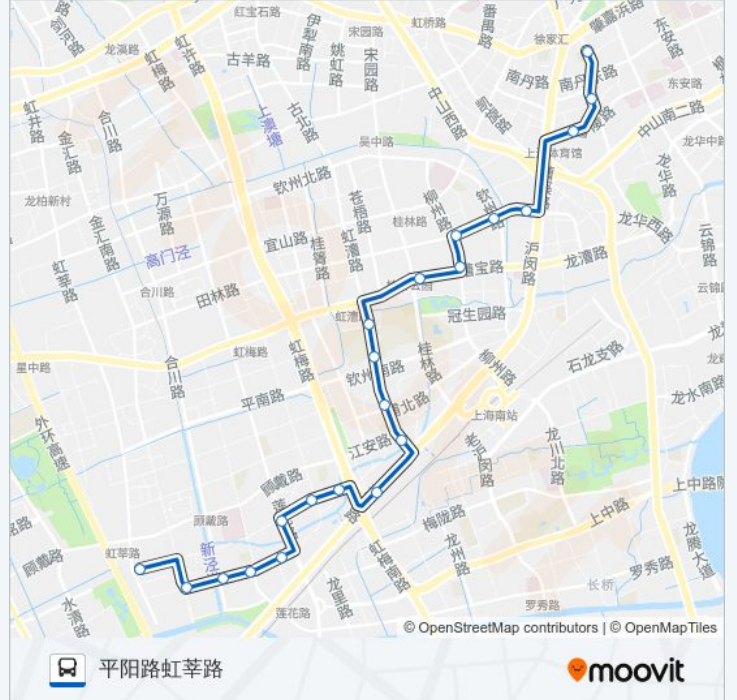

公交122路的信息

方向: 平阳路虹莘路

站点数量: 21

行车时间: 42 分

途经站点:

古美西路合川路

古美西路龙茗路

平阳路虹莘路