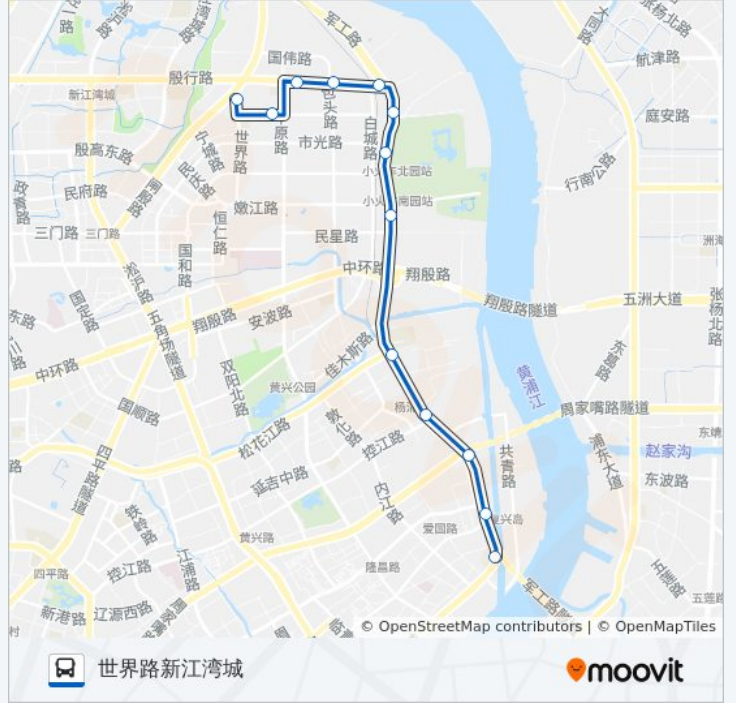

124路

世界路新江湾城

[以网页模式查看](#)

公交124((世界路新江湾城))共有2条行车路线。工作日的服务时间为：

(1) 世界路新江湾城: 05:30 - 23:00(2) 黎平路杨树浦路: 05:00 - 22:30

使用Moovit找到公交124路离你最近的站点，以及公交124路下车的到站时间。

方向: 世界路新江湾城

13 站

星期一	05:30 - 23:00
星期二	05:30 - 23:00
星期三	05:30 - 23:00
星期四	05:30 - 23:00
星期五	05:30 - 23:00
星期六	05:30 - 23:00
星期日	05:30 - 23:00

公交124路的信息

方向: 世界路新江湾城

站点数量: 13

行车时间: 30 分

途经站点:

方向: 黎平路杨树浦路

12 站

[查看时间表](#)

- 世界路(新江湾城)
- 殷行路中原路
- 殷行路包头路
- 殷行路军工路
- 军工路陆丁巷
- 森林公园
- 军工路民星路
- 军工路松花江路
- 军工路控江路
- 军工路周家嘴路
- 军工路平凉路
- 黎平路杨树浦路

公交124路的时间表

往黎平路杨树浦路方向的时间表

星期一	05:00 - 22:30
星期二	05:00 - 22:30
星期三	05:00 - 22:30
星期四	05:00 - 22:30
星期五	05:00 - 22:30
星期六	05:00 - 22:30
星期日	05:00 - 22:30

公交124路的信息

方向: 黎平路杨树浦路

站点数量: 12

行车时间: 29 分

途经站点:

你可以在moovitapp.com下载公交124路的PDF时间表和线路图。使用[Moovit应用程序](#)查询上海的实时公交、列车时刻表以及公共交通出行指南。

[关于Moovit](#) · [MaaS解决方案](#) · [城市列表](#) · [Moovit社区](#)

© 2023 Moovit - 版权所有