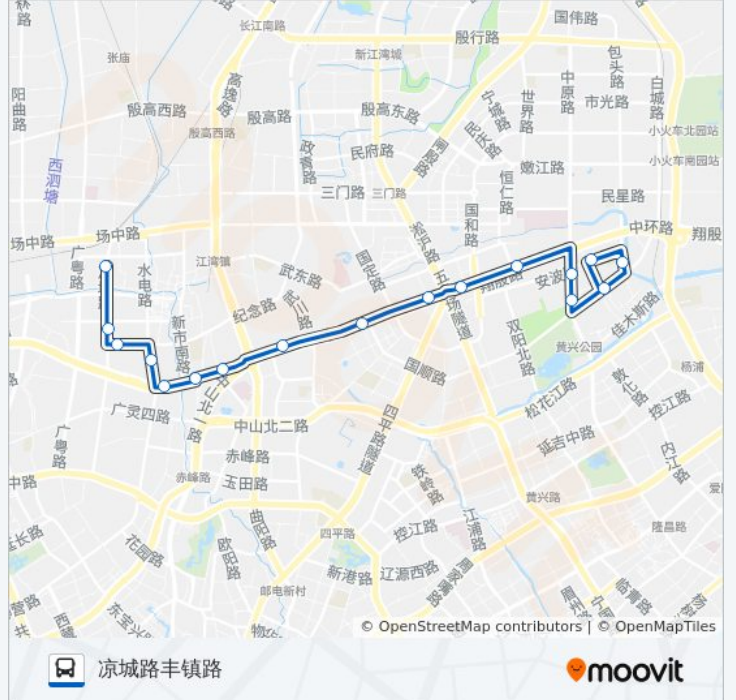

[查看时间表](#)

国顺东路沙岗路
包头南路国顺东路
安波路沙岗路
营口路国顺东路
营口路安波路
翔殷路国和路
五角场(翔殷路)
五角场(邯郸路)
复旦大学
邯郸路运光路
大柏树(汶水东路)
汶水东路广纪路
汶水东路水电路
水电路汶水东路
车站南路凉城路
凉城路车站北路
凉城路丰镇路

公交133路的时间表

往凉城路丰镇路方向的时间表

星期一	05:30 - 22:30
星期二	05:30 - 22:30
星期三	05:30 - 22:30
星期四	05:30 - 22:30
星期五	05:30 - 22:30
星期六	05:30 - 22:30
星期日	05:30 - 22:30

公交133路的信息

方向: 凉城路丰镇路

站点数量: 17

行车时间: 34 分

途经站点:

方向: 国顺东路沙岗路

14 站

[查看时间表](#)

- 凉城路丰镇路
- 凉城路车站北路
- 水电路汶水东路
- 汶水东路水电路
- 汶水东路广纪路
- 大柏树(汶水东路)
- 邯郸路运光路
- 复旦大学
- 五角场(邯郸路)
- 五角场(翔殷路)
- 翔殷路国和路
- 营口路安波路
- 国顺东路营口路
- 国顺东路沙岗路

公交133路的时间表

往国顺东路沙岗路方向的时间表

星期一	05:30 - 22:30
星期二	05:30 - 22:30
星期三	05:30 - 22:30
星期四	05:30 - 22:30
星期五	05:30 - 22:30
星期六	05:30 - 22:30
星期日	05:30 - 22:30

公交133路的信息

方向: 国顺东路沙岗路

站点数量: 14

行车时间: 30 分

途经站点: