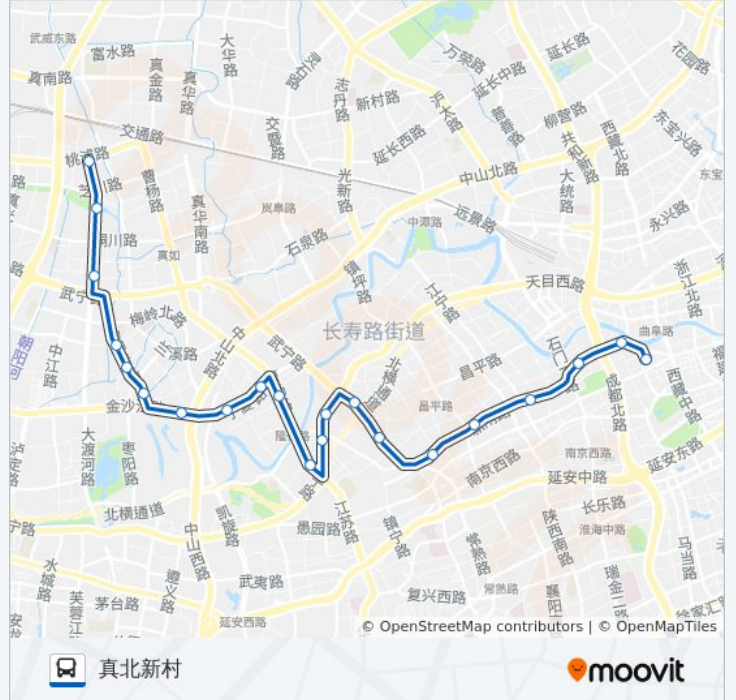

公交136((温州路北京西路))共有2条行车路线。工作日的服务时间为：

(1) 温州路北京西路: 04:45 - 22:25(2) 真北新村: 05:30 - 23:10

使用Moovit找到公交136路离你最近的站点，以及公交136路下车车的到站时间。

## 方向: 真北新村

21 站

[查看时间表](#)

- 温州路北京西路
- 新闻路地铁站
- 新闻路石门二路
- 新闻路江宁路
- 新闻路西康路
- 新闻路延平路
- 武宁南路武定西路
- 武宁南路长寿路
- 曹家渡(长寿路)
- 曹家渡(长宁路)
- 江苏北路长宁路
- 曹杨路谈家渡路
- 宁夏路曹杨路
- 宁夏路白玉路
- 金沙江路中山北路
- 杨柳青路枣阳路
- 桂巷新村
- 杨柳青路梅川路

## 公交136路的时间表

往真北新村方向的时间表

星期一	05:30 - 23:10
星期二	05:30 - 23:10
星期三	05:30 - 23:10
星期四	05:30 - 23:10
星期五	05:30 - 23:10
星期六	05:30 - 23:10
星期日	05:30 - 23:10

## 公交136路的信息

方向: 真北新村

站点数量: 21

行车时间: 44 分

途经站点:

大渡河路北石路

大渡河路铜川路

大渡河路桃浦路