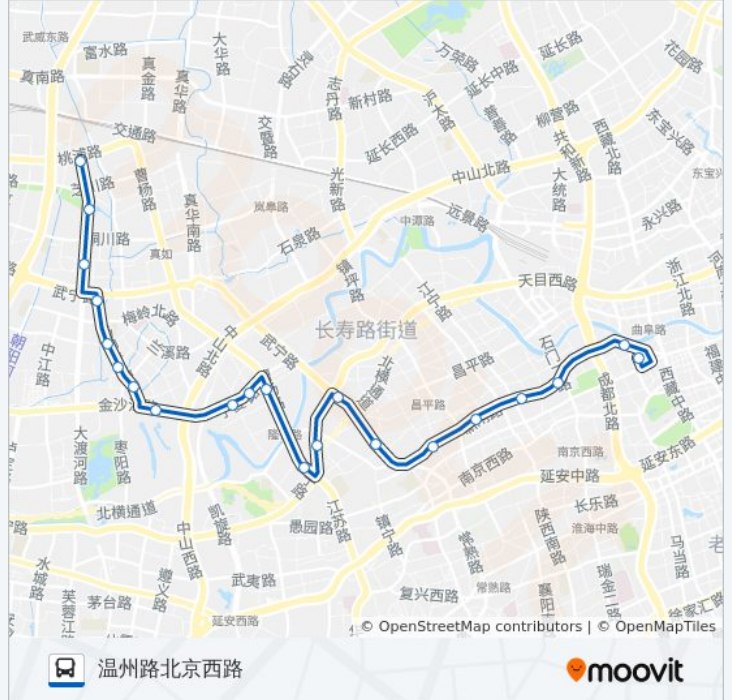

#### 方向: 温州路北京西路

21 站

[查看时间表](#)

- 真北新村
- 大渡河路铜川路
- 大渡河路北石路
- 杨柳青路武宁路
- 杨柳青路梅川路
- 桂巷新村
- 杨柳青路枣阳路
- 金沙江路中山北路
- 宁夏路白玉路
- 宁夏路曹杨路
- 曹杨路谈家渡路
- 江苏北路长宁路
- 曹家渡(长宁路)
- 武宁南路长寿路
- 武宁南路武定西路
- 新闸路胶州路
- 新闸路西康路
- 新闸路江宁路
- 新闸路石门二路
- 新闸路地铁站
- 温州路北京西路

#### 公交136路的时间表

往温州路北京西路方向的时间表

星期一	04:45 - 22:25
星期二	04:45 - 22:25
星期三	04:45 - 22:25
星期四	04:45 - 22:25
星期五	04:45 - 22:25
星期六	04:45 - 22:25
星期日	04:45 - 22:25

#### 公交136路的信息

方向: 温州路北京西路

站点数量: 21

行车时间: 43 分

途经站点:

## 公交136路的信息

方向: 真北新村

站点数量: 21

行车时间: 44 分

途经站点:

大渡河路北石路

大渡河路铜川路

大渡河路桃浦路