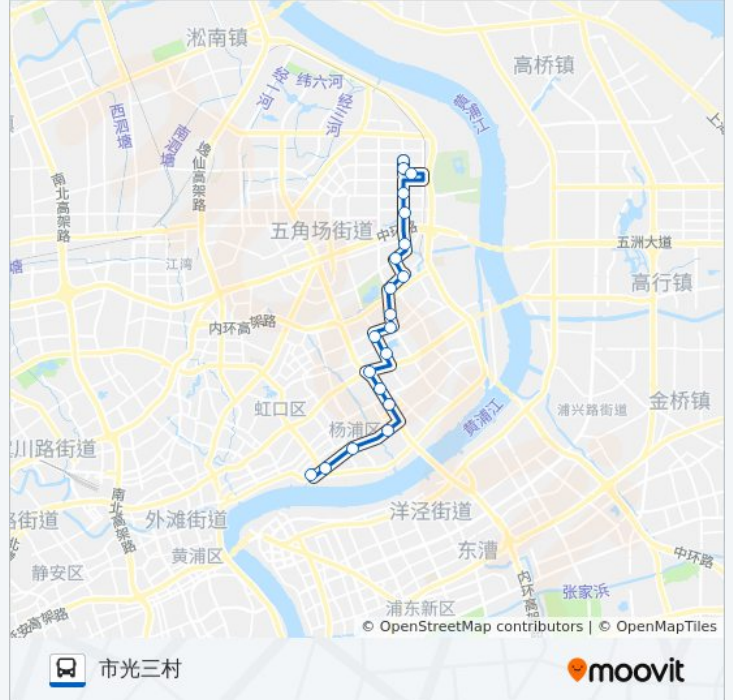

包头路市光路

市光新村(包头路)

你可以在moovitapp.com下载公交137路的PDF时间表和线路图。使用Moovit应用程序查询上海的实时公交、列车时刻表以及公共交通出行指南。

© 2024 Moovit - 保留所有权利