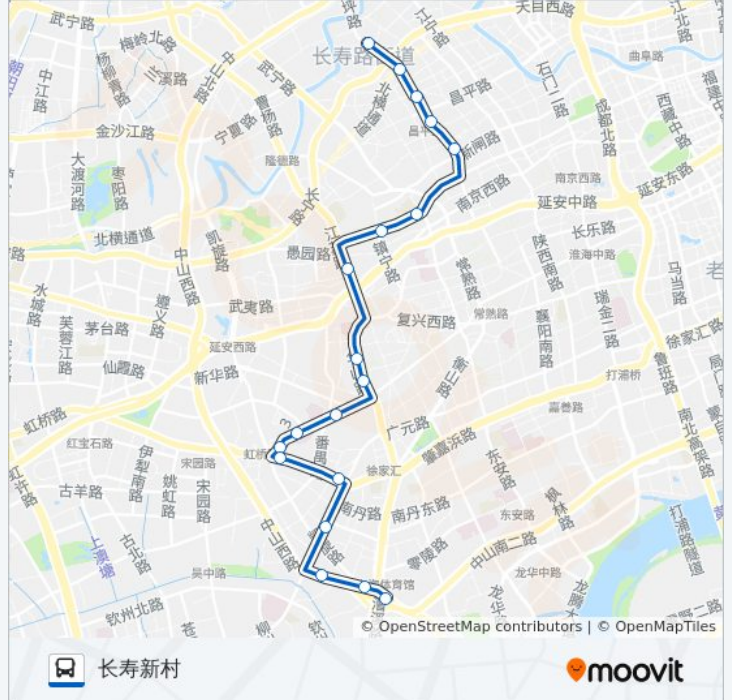

公交138路的信息

方向: 上海体育馆

站点数量: 18

行车时间: 40分

途经站点:

## 方向: 长寿新村

19 站

[查看时间表](#)

- 上海体育馆
- 中山西路漕溪北路
- 中山西路宜山路
- 宜山路蒲汇塘路
- 虹桥路宜山路
- 虹桥路凯旋路
- 淮海西路凯旋路
- 左家宅
- 淮海西路番禺路
- 华山路淮海西路
- 华山路湖南路
- 江苏路延安西路
- 愚园路镇宁路
- 愚园路乌鲁木齐北路
- 常德路新闸路
- 常德路康定路
- 常德路余姚路
- 常德路长寿路

## 公交138路的时间表

往长寿新村方向的时间表

星期一	05:30 - 22:30
星期二	05:30 - 22:30
星期三	05:30 - 22:30
星期四	05:30 - 22:30
星期五	05:30 - 22:30
星期六	05:30 - 22:30
星期日	05:30 - 22:30

## 公交138路的信息

方向: 长寿新村

站点数量: 19

行车时间: 37 分

途经站点:

你可以在moovitapp.com下载公交138路的PDF时间表和线路图。使用[Moovit应用程序](#)查询上海的实时公交、列车时刻表以及公共交通出行指南。

[关于Moovit](#) · [MaaS解决方案](#) · [城市列表](#) · [Moovit社区](#)

© 2023 Moovit - 版权所有