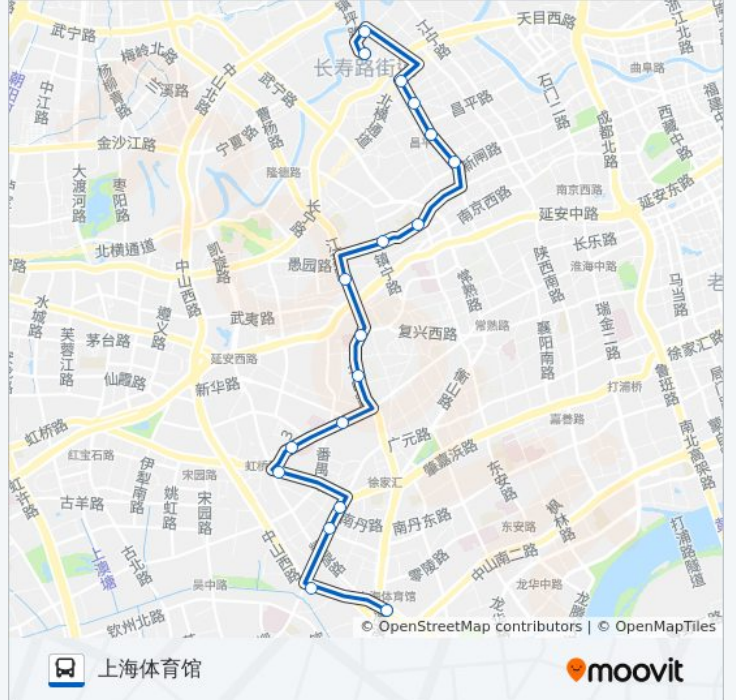

📍 138路

上海体育馆

以网页模式查看

公交138((上海体育馆))共有2条行车路线。工作日的服务时间为：

(1) 上海体育馆: 05:30 - 23:00 (2) 长寿新村: 05:30 - 22:30

使用Moovit找到公交138路离你最近的站点，以及公交138路下车车的到站时间。

方向: 上海体育馆

18站

[查看时间表](#)

长寿新村  
宜昌路西康路  
常德路长寿路  
常德路余姚路  
常德路康定路  
常德路新闸路  
愚园路乌鲁木齐北路  
愚园路镇宁路  
江苏路延安西路  
华山路江苏路  
华山路湖南路  
淮海西路番禺路  
左家宅  
虹桥路凯旋路  
宜山路虹桥路  
宜山路蒲汇塘路  
中山西路宜山路  
上海体育馆

公交138路的时间表

往上海体育馆方向的时间表

星期一	05:30 - 23:00
星期二	05:30 - 23:00
星期三	05:30 - 23:00
星期四	05:30 - 23:00
星期五	05:30 - 23:00
星期六	05:30 - 23:00
星期日	05:30 - 23:00

公交138路的信息

方向: 上海体育馆

站点数量: 18

行车时间: 40分

途经站点:

## 方向: 长寿新村

19 站

[查看时间表](#)

- 上海体育馆
- 中山西路漕溪北路
- 中山西路宜山路
- 宜山路蒲汇塘路
- 虹桥路宜山路
- 虹桥路凯旋路
- 淮海西路凯旋路
- 左家宅
- 淮海西路番禺路
- 华山路淮海西路
- 华山路湖南路
- 江苏路延安西路
- 愚园路镇宁路
- 愚园路乌鲁木齐北路
- 常德路新闸路
- 常德路康定路
- 常德路余姚路
- 常德路长寿路