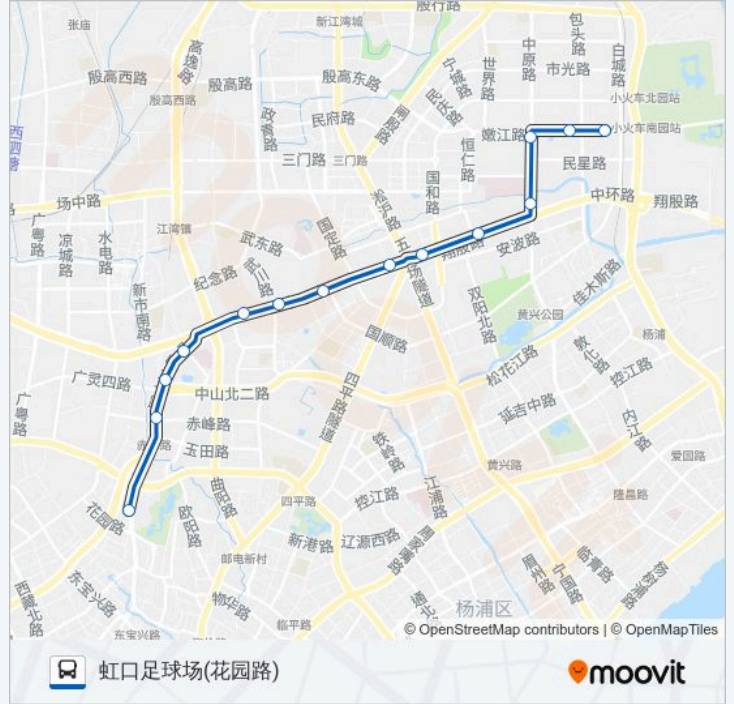

## 139路

嫩江路白城路

嫩江路包头路

中原路嫩江路

中原路翔殷路

翔殷路国和路

五角场(翔殷路)

五角场(邯郸路)

复旦大学

### 公交139路的时间表

往虹口足球场(花园路)方向的时间表

星期一	04:30 - 23:00
星期二	04:30 - 23:00
星期三	04:30 - 23:00
星期四	04:30 - 23:00
星期五	04:30 - 23:00
星期六	04:30 - 23:00
星期日	04:30 - 23:00

### 公交139路的信息

方向: 虹口足球场(花园路)

站点数量: 14

行车时间: 32 分

途经站点:

你可以在moovitapp.com下载公交139路的PDF时间表和线路图。使用Moovit应用程序查询上海的实时公交、列车时刻表以及公共交通出行指南。

© 2024 Moovit - 保留所有权利