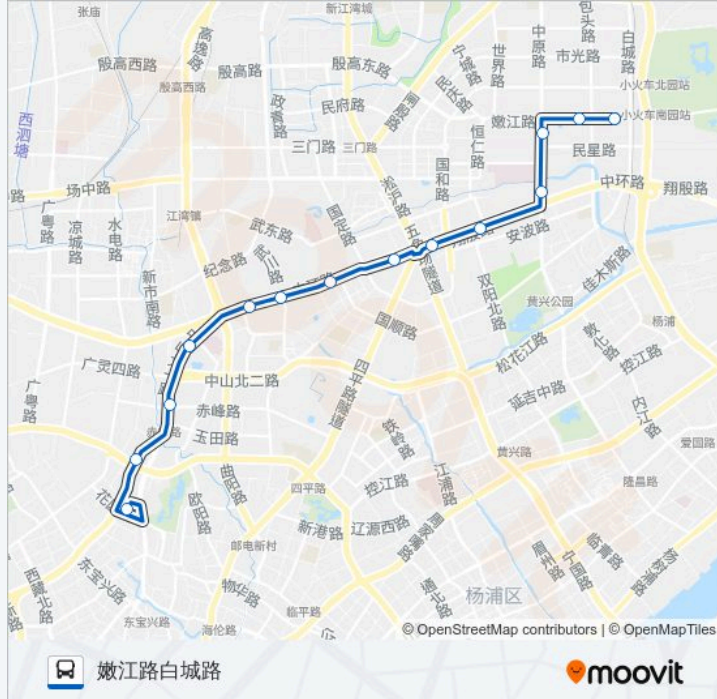

- 虹口足球场
- 中山北一路广中路
- 上农新村
- 中山北一路新华一村
- 邯郸路运光路
- 邯郸路松花江路
- 复旦大学
- 五角场(邯郸路)
- 五角场(翔殷路)
- 翔殷路国和路
- 中原路翔殷路
- 中原路民星路
- 嫩江路包头路
- 嫩江路白城路

#### 公交139路的时间表

往嫩江路白城路方向的时间表

星期一	05:00 - 23:30
星期二	05:00 - 23:30
星期三	05:00 - 23:30
星期四	05:00 - 23:30
星期五	05:00 - 23:30
星期六	05:00 - 23:30
星期日	05:00 - 23:30

#### 公交139路的信息

方向: 嫩江路白城路

站点数量: 14

行车时间: 34 分

途经站点:

方向: 虹口足球场(花园路)

14 站

[查看时间表](#)

嫩江路白城路

嫩江路包头路

中原路嫩江路

中原路翔殷路

翔殷路国和路

五角场(翔殷路)

五角场(邯郸路)

复旦大学