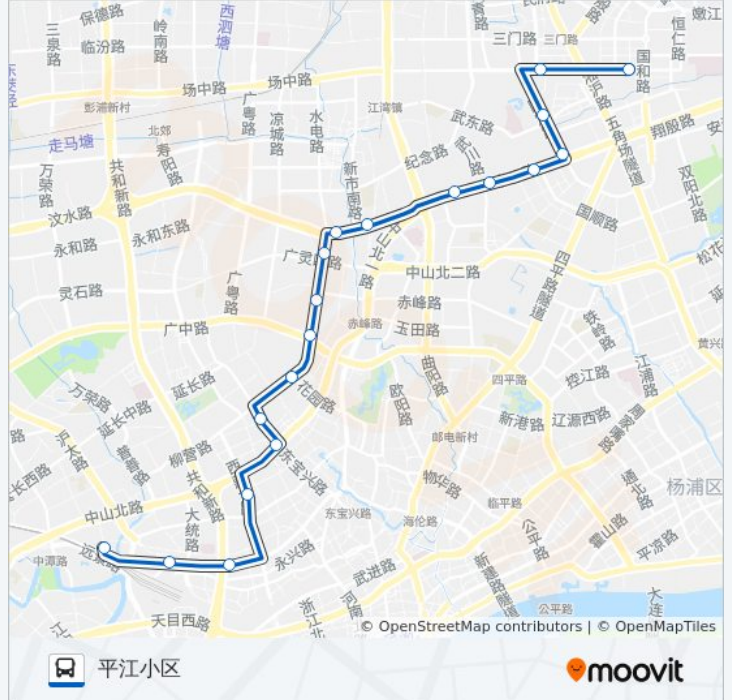

📍 140路

平江小区

以网页模式查看

公交140((平江小区))共有2条行车路线。工作日的服务时间为：

(1) 平江小区: 06:30 - 18:00(2) 政立路市光路: 06:30 - 18:00

使用Moovit找到公交140路离你最近的站点，以及公交140路下车车的到站时间。

方向: 平江小区

19站

[查看时间表](#)

政立路市光路
政立路国定路
国定新村
国定路邯郸路
复旦大学
邯郸路松花江路
邯郸路运光路
汶水东路广纪路
汶水东路水电路
水电路广灵四路
水电路广灵二路
水电路广中路
水电路同心路
西宝兴路公兴桥
中山北路西宝兴路
西藏北路中山北路
中兴路共和新路
上海火车站(中兴路)
平江小区

公交140路的时间表

往平江小区方向的时间表

星期一	06:30 - 18:00
星期二	06:30 - 18:00
星期三	06:30 - 18:00
星期四	06:30 - 18:00
星期五	06:30 - 18:00
星期六	06:30 - 18:00
星期日	06:30 - 18:00

公交140路的信息

方向: 平江小区

站点数量: 19

行车时间: 50 分

途经站点:

方向: 政立路市光路

24 站

[查看时间表](#)

星期一	06:30 - 18:00
星期二	06:30 - 18:00
星期三	06:30 - 18:00
星期四	06:30 - 18:00
星期五	06:30 - 18:00
星期六	06:30 - 18:00
星期日	06:30 - 18:00

公交140路的信息

方向: 政立路市光路

站点数量: 24

行车时间: 54 分

途经站点: