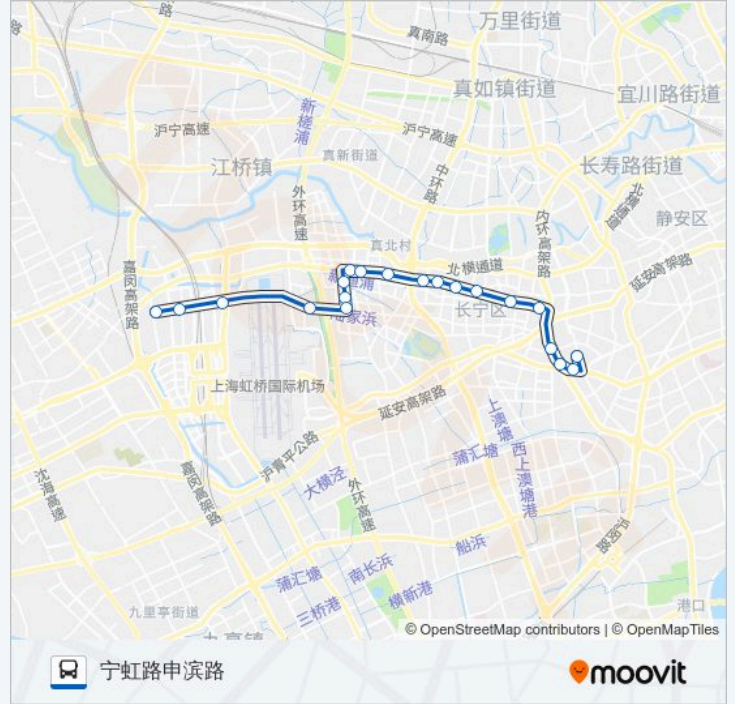

公交141路的信息

方向: 凯旋路虹桥路

站点数量: 19

行车时间: 41 分

途经站点:

方向: 宁虹路申滨路

20 站
[查看时间表](#)

- 凯旋路虹桥路
- 虹桥路长顺路
- 中山西路虹桥路
- 中山西路安顺路
- 天山路遵义路
- 天山路娄山关路
- 天山路芙蓉江路
- 天山路天中路
- 天山路威宁路
- 天山路哈密路
- 天山西路剑河路
- 天山西路平塘路
- 天山西路福泉路
- 福泉路泉口路
- 福泉路甘溪路
- 福泉路仙霞西路
- 仙霞西路北祥路
- 宁虹路七莘路

公交141路的时间表

往宁虹路申滨路方向的时间表

星期一	05:00 - 23:46
星期二	05:00 - 23:46
星期三	05:00 - 23:46
星期四	05:00 - 23:46
星期五	05:00 - 23:46
星期六	05:00 - 23:46
星期日	05:00 - 23:46

公交141路的信息

方向: 宁虹路申滨路
 站点数量: 20
 行车时间: 42 分
 途经站点:

宁虹路申虹路

宁虹路申滨路

你可以在moovitapp.com下载公交141路的PDF时间表和线路图。使用Moovit应用程序查询上海的实时公交、列车时刻表以及公共交通出行指南。

© 2024 Moovit - 保留所有权利