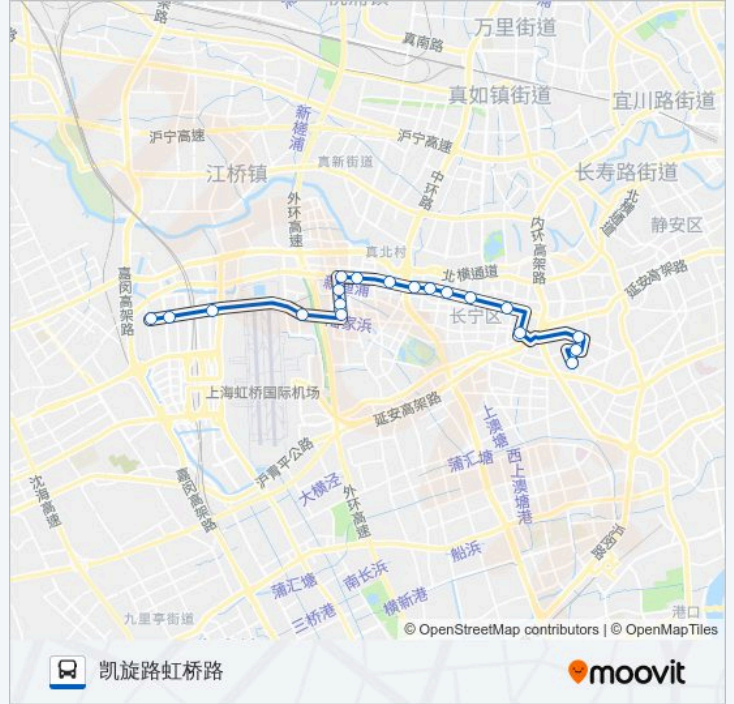

[查看时间表](#)

宁虹路申滨路
宁虹路申虹路
宁虹路七莘路
仙霞西路北祥路
福泉路仙霞西路
福泉路甘溪路
福泉路泉口路
天山西路福泉路
天山西路平塘路
天山西路北渔路
天山路哈密路
天山路威宁路
天山路天中路
天山路芙蓉江路
天山路娄山关路
遵义路仙霞路
新华路定西路
安顺路凯旋路
凯旋路虹桥路

公交141路的时间表

往凯旋路虹桥路方向的时间表

星期一	05:20 - 22:30
星期二	05:20 - 22:30
星期三	05:20 - 22:30
星期四	05:20 - 22:30
星期五	05:20 - 22:30
星期六	05:20 - 22:30
星期日	05:20 - 22:30

公交141路的信息

方向: 凯旋路虹桥路

站点数量: 19

行车时间: 41 分

途经站点:

方向: 宁虹路申滨路

20 站
[查看时间表](#)

- 凯旋路虹桥路
- 虹桥路长顺路
- 中山西路虹桥路
- 中山西路安顺路
- 天山路遵义路
- 天山路娄山关路
- 天山路芙蓉江路
- 天山路天中路
- 天山路威宁路
- 天山路哈密路
- 天山西路剑河路
- 天山西路平塘路
- 天山西路福泉路
- 福泉路泉口路
- 福泉路甘溪路
- 福泉路仙霞西路
- 仙霞西路北祥路
- 宁虹路七莘路

公交141路的时间表

往宁虹路申滨路方向的时间表

星期一	05:00 - 23:46
星期二	05:00 - 23:46
星期三	05:00 - 23:46
星期四	05:00 - 23:46
星期五	05:00 - 23:46
星期六	05:00 - 23:46
星期日	05:00 - 23:46

公交141路的信息

方向: 宁虹路申滨路
 站点数量: 20
 行车时间: 42 分
 途经站点:

宁虹路申虹路

宁虹路申滨路

你可以在moovitapp.com下载公交141路的PDF时间表和线路图。使用Moovit应用程序查询上海的实时公交、列车时刻表以及公共交通出行指南。

© 2024 Moovit - 保留所有权利