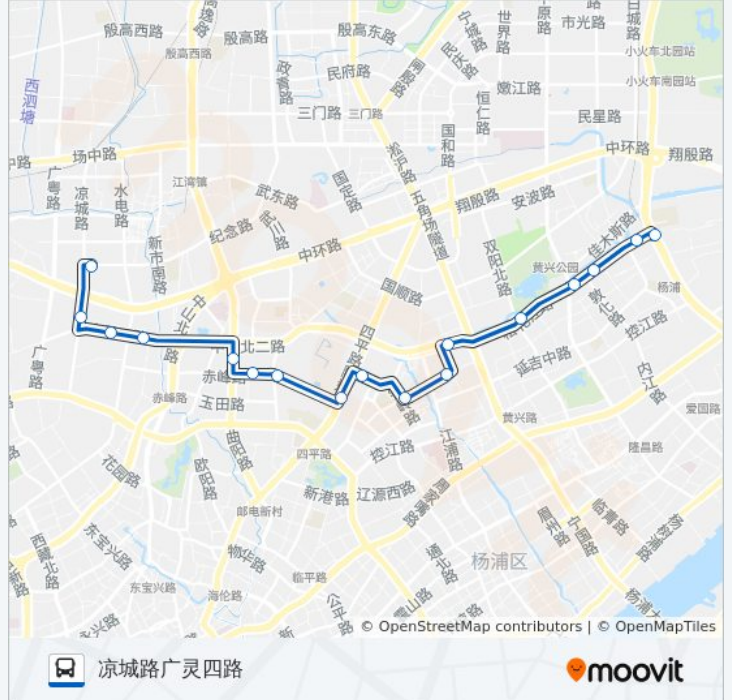

铁岭路抚顺路

抚顺路长岭路

中山北二路黄兴路

松花江路双阳路

松花江路营口路

松花江路安图路

松花江路延吉东路

军工路松花江路

公交142路的时间表

往军工路松花江路方向的时间表

星期一	05:30 - 22:20
星期二	05:30 - 22:20
星期三	05:30 - 22:20
星期四	05:30 - 22:20
星期五	05:30 - 22:20
星期六	05:30 - 22:20
星期日	05:30 - 22:20

公交142路的信息

方向: 军工路松花江路

站点数量: 15

行车时间: 31 分

途经站点:

方向: 凉城路广灵四路

17 站

[查看时间表](#)

- 军工路松花江路
- 松花江路延吉东路
- 松花江路安图路
- 松花江路营口路
- 松花江路双阳路
- 中山北二路黄兴路
- 抚顺路长岭路
- 抚顺路铁岭路
- 同济大学
- 四平路赤峰路
- 赤峰路密云路
- 赤峰路曲阳路
- 曲阳路中山北二路
- 广灵四路广灵一路
- 广灵四路水电路
- 凉城路广灵四路
- 凉城新村

公交142路的时间表

往凉城路广灵四路方向的时间表

星期一	06:20 - 23:00
星期二	06:20 - 23:00
星期三	06:20 - 23:00
星期四	06:20 - 23:00
星期五	06:20 - 23:00
星期六	06:20 - 23:00
星期日	06:20 - 23:00

公交142路的信息

方向: 凉城路广灵四路

站点数量: 17

行车时间: 35 分

途经站点:

你可以在moovitapp.com下载公交142路的PDF时间表和线路图。使用[Moovit应用程序](#)查询上海的实时公交、列车时刻表以及公共交通出行指南。