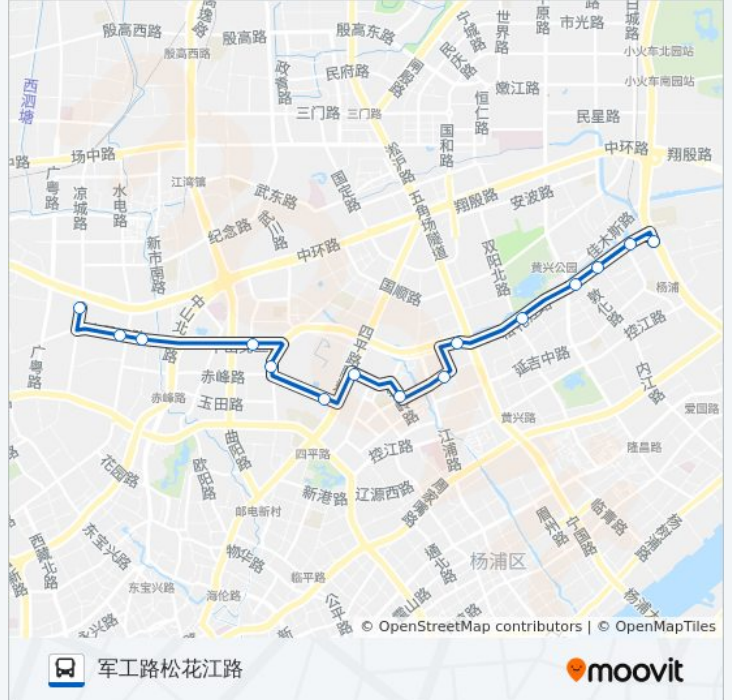

铁岭路抚顺路

抚顺路长岭路

中山北二路黄兴路

松花江路双阳路

松花江路营口路

松花江路安图路

松花江路延吉东路

军工路松花江路

公交142路的时间表

往军工路松花江路方向的时间表

星期一	05:30 - 22:20
星期二	05:30 - 22:20
星期三	05:30 - 22:20
星期四	05:30 - 22:20
星期五	05:30 - 22:20
星期六	05:30 - 22:20
星期日	05:30 - 22:20

公交142路的信息

方向: 军工路松花江路

站点数量: 15

行车时间: 31 分

途经站点:

方向: 凉城路广灵四路

17 站

[查看时间表](#)

- 军工路松花江路
- 松花江路延吉东路
- 松花江路安图路
- 松花江路营口路
- 松花江路双阳路
- 中山北二路黄兴路
- 抚顺路长岭路
- 抚顺路铁岭路
- 同济大学
- 四平路赤峰路
- 赤峰路密云路
- 赤峰路曲阳路
- 曲阳路中山北二路
- 广灵四路广灵一路
- 广灵四路水电路
- 凉城路广灵四路
- 凉城新村

公交142路的时间表

往凉城路广灵四路方向的时间表

星期一	06:20 - 23:00
星期二	06:20 - 23:00
星期三	06:20 - 23:00
星期四	06:20 - 23:00
星期五	06:20 - 23:00
星期六	06:20 - 23:00
星期日	06:20 - 23:00

公交142路的信息

方向: 凉城路广灵四路

站点数量: 17

行车时间: 35 分

途经站点:

你可以在moovitapp.com下载公交142路的PDF时间表和线路图。使用[Moovit应用程序](#)查询上海的实时公交、列车时刻表以及公共交通出行指南。