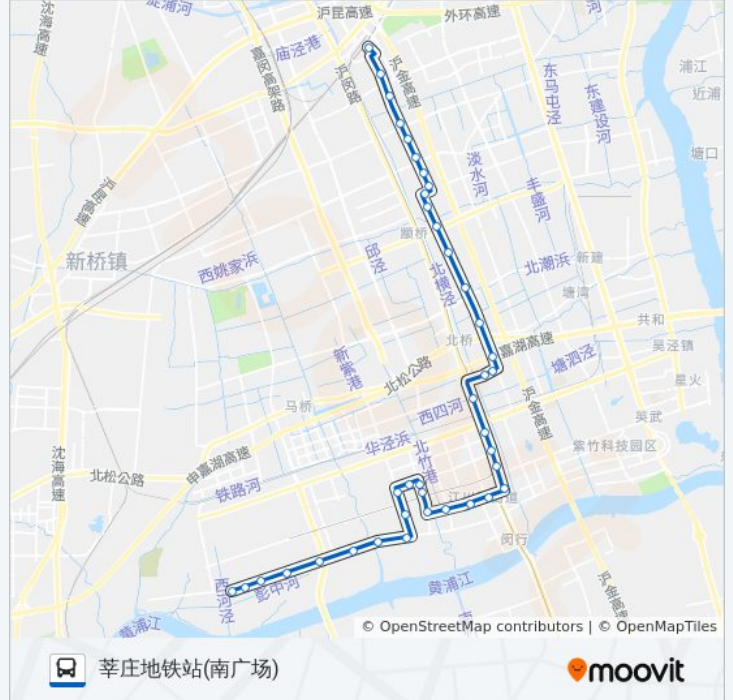

### 公交143路的信息

方向: 莘庄地铁站(南广场)

站点数量: 39

行车时间: 50 分

途经站点:

碧江路鹤庆路

市五医院

鹤庆路金平路(少年宫)

都市路金塔路

都市路北吴路

都市路伟都路

都市路向阳路

都市路颀兴东路

都市支路都市路

贵都路都市路

都市路贵都路

都市路丰顺路

都市路金都路

都市路梅州路

都市路银都路

都市路春申路

都市路名都路

莘庄地铁站(南广场)

你可以在moovitapp.com下载公交143路的PDF时间表和线路图。使用[Moovit应用程序](#)查询上海的实时公交、列车时刻表以及公共交通出行指南。

[关于Moovit](#) · [MaaS解决方案](#) · [城市列表](#) · [Moovit社区](#)

© 2024 Moovit - 保留所有权利

查看实时到站时间