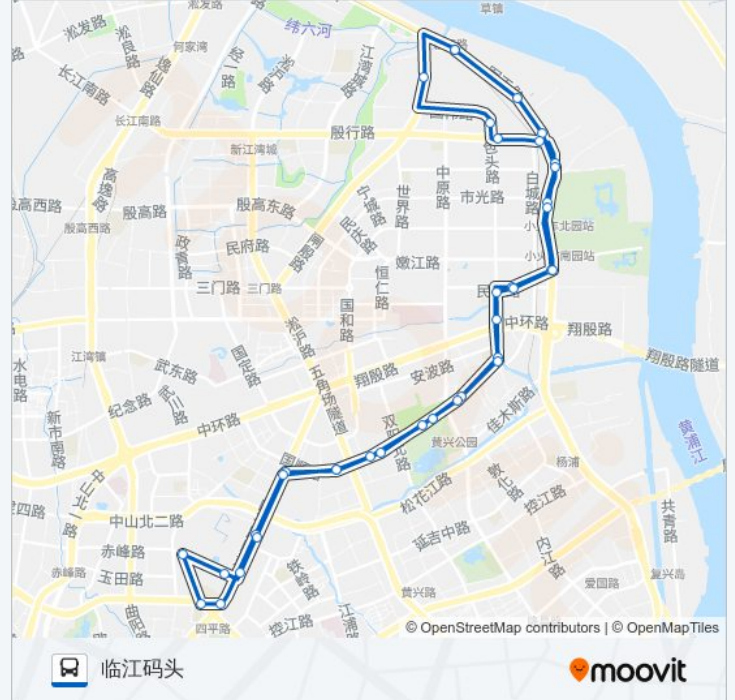

📍 147路

临江码头

下载App

公交147((临江码头))仅有一条行车路线。工作日的服务时间为：

(1) 临江码头: 05:30 - 22:30

使用Moovit找到公交147路离你最近的站点，以及公交147路下车车的到站时间。

方向: 临江码头

37站

[查看时间表](#)

- 临江码头
- 闸殷路军工路
- 包头路殷行路
- 殷行路包头路
- 殷行路军工路
- 军工路陆丁巷
- 森林公园
- 军工路民星路
- 民星路包头路
- 包头路翔殷路
- 包头南路国顺东路
- 国顺东路营口路
- 黄兴公园
- 国顺东路双阳北路
- 国顺路政本路
- 四平路国权路
- 同济大学
- 四平路赤峰路
- 四平路大连西路
- 大连西路四平路
- 赤峰路密云路
- 赤峰路四平路

公交147路的时间表

往临江码头方向的时间表

星期一	05:30 - 22:30
星期二	05:30 - 22:30
星期三	05:30 - 22:30
星期四	05:30 - 22:30
星期五	05:30 - 22:30
星期六	05:30 - 22:30
星期日	05:30 - 22:30

公交147路的信息

方向: 临江码头

站点数量: 37

行车时间: 66 分

途经站点:

同济大学  
四平路国权路  
国顺路政本路  
国顺东路双阳北路  
黄兴公园  
国顺东路营口路  
包头南路国顺东路  
包头路民星路  
民星路包头路  
军工路民星路  
森林公园  
军工路陆丁巷  
军工路殷行路  
东方国际水产中心  
临江码头

你可以在moovitapp.com下载公交147路的PDF时间表和线路图。使用Moovit应用程序查询上海的实时公交、列车时刻表以及公共交通出行指南。