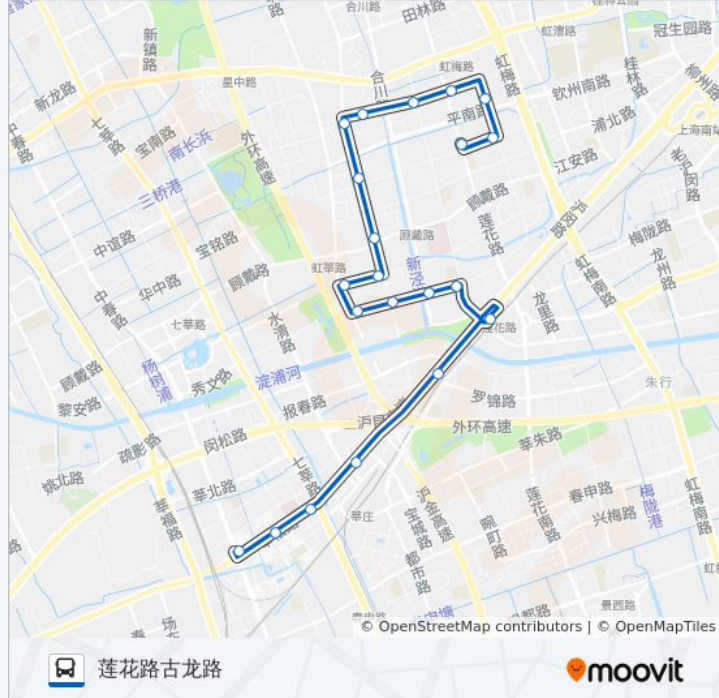

古美路东兰路

古龙路古美路

莲花路古龙路

你可以在moovitapp.com下载公交150路的PDF时间表和线路图。使用[Moovit应用程序](#)查询上海的实时公交、列车时刻表以及公共交通出行指南。

[关于Moovit](#) · [MaaS解决方案](#) · [城市列表](#) · [Moovit社区](#)

© 2023 Moovit - 版权所有

查看实时到站时间