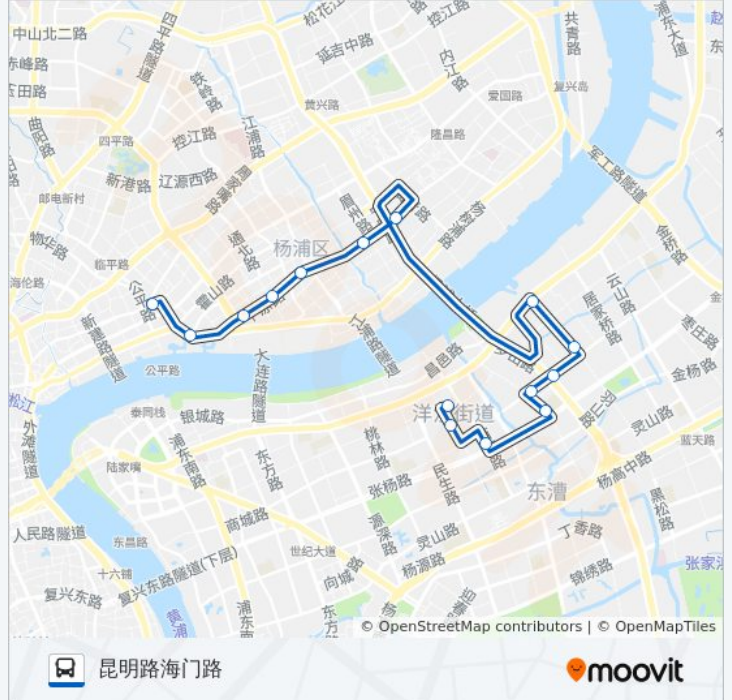

📍 155路

昆明路海门路

下载App

公交155((昆明路海门路))共有2条行车路线。工作日的服务时间为：

(1) 昆明路海门路: 05:30 - 22:30(2) 栖山路巨野路: 05:30 - 22:30

使用Moovit找到公交155路离你最近的站点，以及公交155路下车班的到站时间。

方向: 昆明路海门路

15站

[查看时间表](#)

栖山路巨野路  
巨野路沈家弄路  
苗圃路张杨路  
崮山路张杨路  
博山路崮山路  
博山东路罗山路  
德平路博山东路  
德平路浦东大道  
平凉路宁国路  
平凉路眉州路  
平凉路怀德路  
平凉路通北路  
平凉路大连路  
提篮桥  
昆明路海门路

公交155路的时间表

往昆明路海门路方向的时间表

星期一	05:30 - 22:30
星期二	05:30 - 22:30
星期三	05:30 - 22:30
星期四	05:30 - 22:30
星期五	05:30 - 22:30
星期六	05:30 - 22:30
星期日	05:30 - 22:30

公交155路的信息

方向: 昆明路海门路

站点数量: 15

行车时间: 31 分

途经站点:

## 公交155路的信息

方向: 栖山路巨野路

站点数量: 14

行车时间: 27 分

途经站点:

你可以在moovitapp.com下载公交155路的PDF时间表和线路图。使用[Moovit应用程序](#)查询上海的实时公交、列车时刻表以及公共交通出行指南。

[关于Moovit](#) · [MaaS解决方案](#) · [城市列表](#) · [Moovit社区](#)

© 2024 Moovit - 保留所有权利