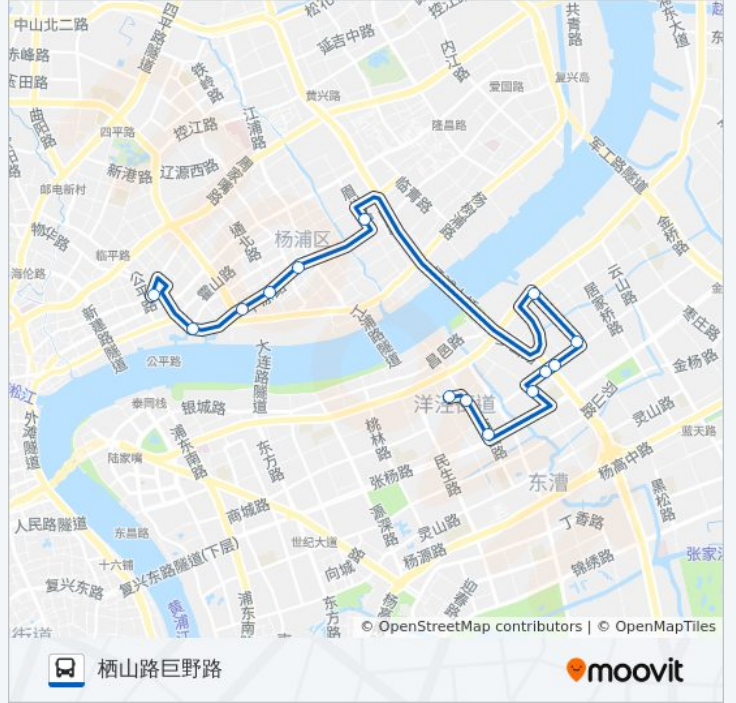

公交155路的信息

方向: 昆明路海门路

站点数量: 15

行车时间: 31 分

途经站点:

## 方向: 栖山路巨野路

14 站

[查看时间表](#)

- 昆明路海门路
- 提篮桥
- 平凉路大连路
- 平凉路通北路
- 平凉路怀德路
- 眉州路河间路
- 德平路浦东大道
- 德平路博山东路
- 博山东路万德路
- 博山路罗山路
- 崮山路张杨路
- 苗圃路张杨路
- 苗圃路定水路
- 栖山路巨野路

## 公交155路的时间表

往栖山路巨野路方向的时间表

星期一	05:30 - 22:30
星期二	05:30 - 22:30
星期三	05:30 - 22:30
星期四	05:30 - 22:30
星期五	05:30 - 22:30
星期六	05:30 - 22:30
星期日	05:30 - 22:30

## 公交155路的信息

方向: 栖山路巨野路

站点数量: 14

行车时间: 27 分

途经站点:

你可以在moovitapp.com下载公交155路的PDF时间表和线路图。使用[Moovit应用程序](#)查询上海的实时公交、列车时刻表以及公共交通出行指南。

[关于Moovit](#) · [MaaS解决方案](#) · [城市列表](#) · [Moovit社区](#)

© 2024 Moovit - 保留所有权利