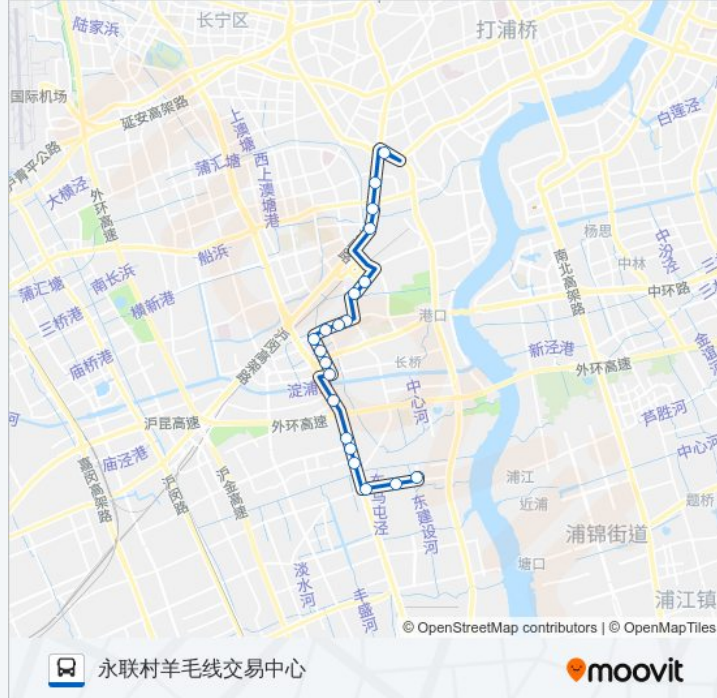

星期一	05:30 - 22:00
星期二	05:30 - 22:00
星期三	05:30 - 22:00
星期四	05:30 - 22:00
星期五	05:30 - 22:00
星期六	05:30 - 22:00
星期日	05:30 - 22:00

公交157路的信息

方向: 上海体育馆

站点数量: 21

行车时间: 43 分

途经站点:

方向: 永联村羊毛线交易中心

20 站

[查看时间表](#)

- 上海体育馆
- 漕溪路田林东路
- 漕河泾
- 沪闵路冠生园路
- 石龙路龙川北路(上海南站)
- 石龙路老沪闵路
- 华东理工大学(老沪闵路)
- 华东理工大学
- 梅陇路龙州路
- 凌云路梅陇路
- 凌云路嘉川路
- 凌云路上中西路
- 罗秀路凌云路
- 虹梅南路莘朱路(朱行)
- 虹梅南路锦梅路
- 虹梅南路春申路
- 虹梅南路老沪闵路
- 银都路虹梅南路

公交157路的时间表

往永联村羊毛线交易中心方向的时间表

星期一	05:30 - 23:50
星期二	05:30 - 23:50
星期三	05:30 - 23:50
星期四	05:30 - 23:50
星期五	05:30 - 23:50
星期六	05:30 - 23:50
星期日	05:30 - 23:50

公交157路的信息

方向: 永联村羊毛线交易中心

站点数量: 20

行车时间: 39 分

途经站点:

银都路景洪路

永联村羊毛线交易中心

你可以在moovitapp.com下载公交157路的PDF时间表和线路图。使用Moovit应用程序查询上海的实时公交、列车时刻表以及公共交通出行指南。

© 2024 Moovit - 保留所有权利