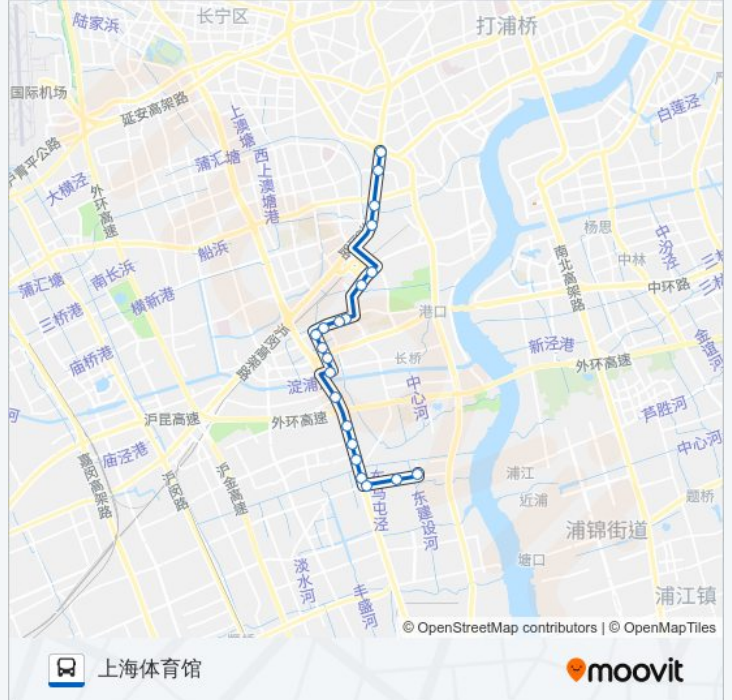

虹梅南路莘朱路(朱行)

罗秀路凌云路

凌云路上中西路

凌云路嘉川路

凌云路梅陇路

梅陇路龙州路(化工四村)

华东理工大学

华东理工大学(老沪闵路)

星期一	05:30 - 22:00
星期二	05:30 - 22:00
星期三	05:30 - 22:00
星期四	05:30 - 22:00
星期五	05:30 - 22:00
星期六	05:30 - 22:00
星期日	05:30 - 22:00

公交157路的信息

方向: 上海体育馆

站点数量: 21

行车时间: 43 分

途经站点:

方向: 永联村羊毛线交易中心

20 站

[查看时间表](#)

- 上海体育馆
- 漕溪路田林东路
- 漕河泾
- 沪闵路冠生园路
- 石龙路龙川北路(上海南站)
- 石龙路老沪闵路
- 华东理工大学(老沪闵路)
- 华东理工大学
- 梅陇路龙州路
- 凌云路梅陇路
- 凌云路嘉川路
- 凌云路上中西路
- 罗秀路凌云路
- 虹梅南路莘朱路(朱行)
- 虹梅南路锦梅路
- 虹梅南路春申路
- 虹梅南路老沪闵路
- 银都路虹梅南路

公交157路的时间表

往永联村羊毛线交易中心方向的时间表

星期一	05:30 - 23:50
星期二	05:30 - 23:50
星期三	05:30 - 23:50
星期四	05:30 - 23:50
星期五	05:30 - 23:50
星期六	05:30 - 23:50
星期日	05:30 - 23:50

公交157路的信息

方向: 永联村羊毛线交易中心

站点数量: 20

行车时间: 39 分

途经站点:

银都路景洪路