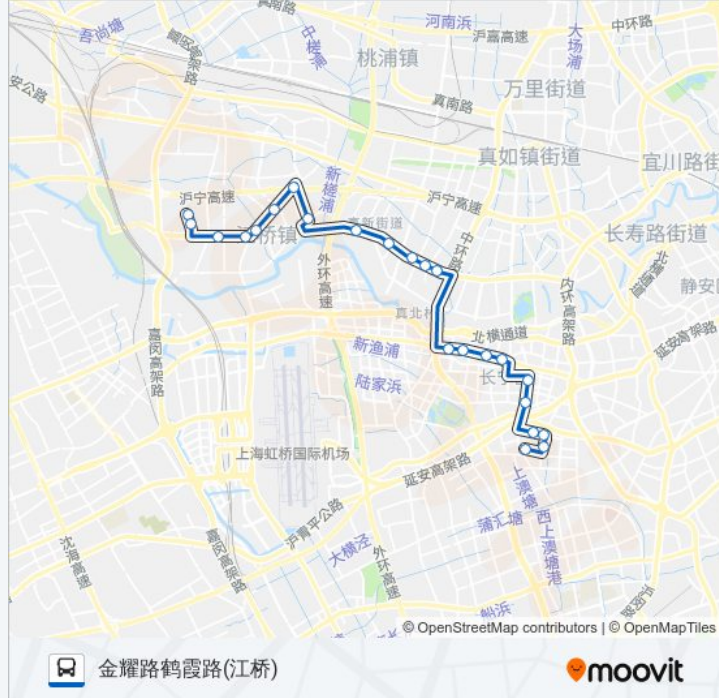

#### 公交158路的信息

方向: 蓝宝石路古北路

站点数量: 21

行车时间: 50 分

途经站点:

## 公交158路的时间表

往金耀路鹤霞路(江桥)方向的时间表

星期一	06:00 - 22:00
星期二	06:00 - 22:00
星期三	06:00 - 22:00
星期四	06:00 - 22:00
星期五	06:00 - 22:00
星期六	06:00 - 22:00
星期日	06:00 - 22:00

## 公交158路的信息

方向: 金耀路鹤霞路(江桥)

站点数量: 23

行车时间: 55 分

途经站点:

华江路金沙江西路

金沙江西路华江路

金沙江西路金园一路

金耀路金沙江西路

金耀路鹤霞路(江桥)

你可以在moovitapp.com下载公交158路的PDF时间表和线路图。使用Moovit应用程序查询上海的实时公交、列车时刻表以及公共交通出行指南。

© 2024 Moovit - 保留所有权利