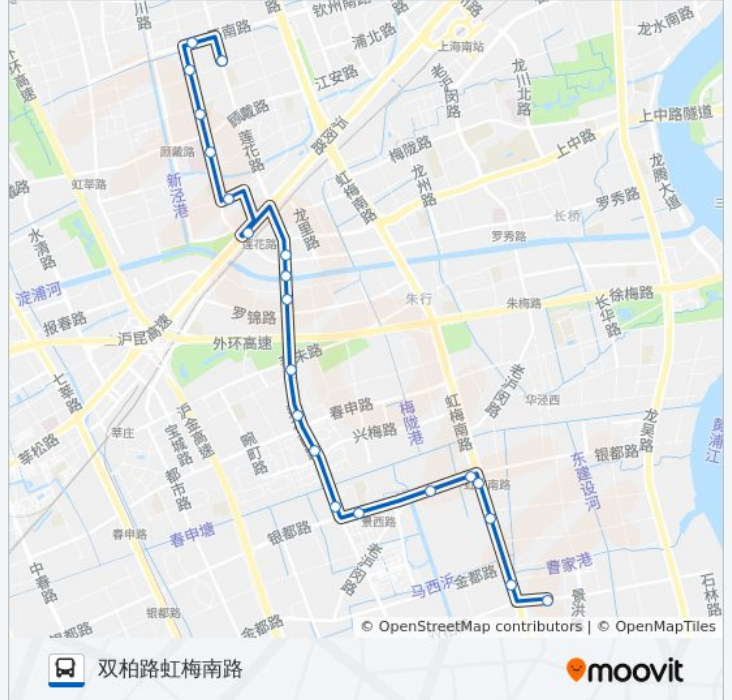

#### 方向: 双柏路虹梅南路

21 站

[查看时间表](#)

- 莲花路古龙路
- 平南路万源路
- 万源路古龙路
- 万源路平吉路
- 万源路顾戴路(儿科医院)
- 古美西路万源路
- 莲花路地铁站
- 莲花南路上中西路
- 罗阳新村
- 莲花南路罗阳路
- 莲花南路高兴路
- 莲花南路春申路
- 莲花南路兴梅路
- 莲花南路银都路
- 银都路莲花南路
- 银都路老沪闵路
- 银都路虹梅南路
- 虹梅南路银都路(华唐苑)
- 虹梅南路景联路
- 虹梅南路曹建路
- 双柏路虹梅南路

#### 公交162路的时间表

往双柏路虹梅南路方向的时间表

星期一	06:00 - 21:00
星期二	06:00 - 21:00
星期三	06:00 - 21:00
星期四	06:00 - 21:00
星期五	06:00 - 21:00
星期六	06:00 - 21:00
星期日	06:00 - 21:00

#### 公交162路的信息

方向: 双柏路虹梅南路

站点数量: 21

行车时间: 46 分

途经站点:

## 公交162路的信息

方向: 莲花路古龙路

站点数量: 18

行车时间: 41 分

途经站点:

你可以在moovitapp.com下载公交162路的PDF时间表和线路图。使用[Moovit应用程序](#)查询上海的实时公交、列车时刻表以及公共交通出行指南。

[关于Moovit](#) · [MaaS解决方案](#) · [城市列表](#) · [Moovit社区](#)

© 2024 Moovit - 保留所有权利