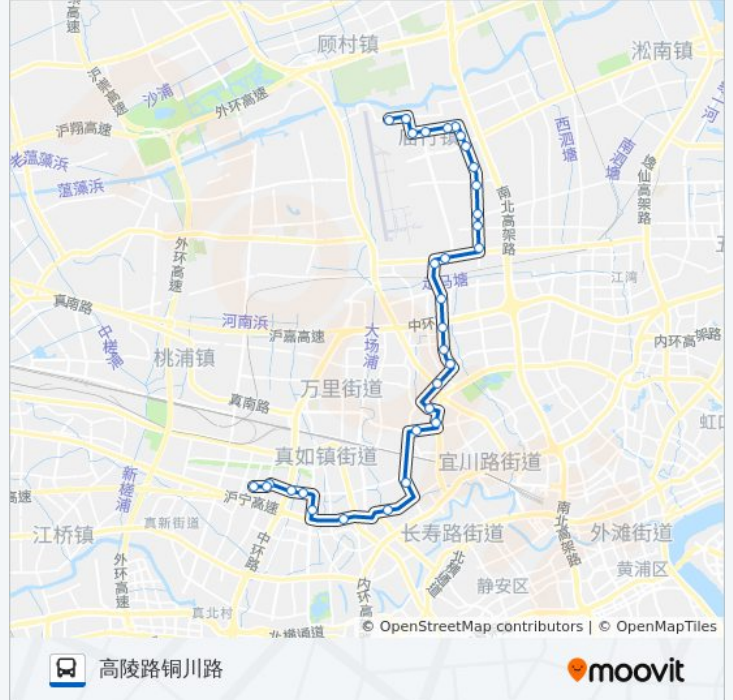

公交165((康宁路枢纽站))共有2条行车路线。工作日的服务时间为：

(1) 康宁路枢纽站: 05:30 - 22:30(2) 高陵路铜川路: 05:30 - 23:00

使用Moovit找到公交165路离你最近的站点，以及公交165路下车班的到站时间。

方向: 康宁路枢纽站

30 站

[查看时间表](#)

- 高陵路铜川路
- 铜川路真光路
- 铜川路真北路
- 北石路大渡河路
- 曹杨八村
- 石泉路中宁路
- 旬阳路华池路
- 岚皋路华池路
- 新村路双山路
- 志丹路新村路
- 平利路西乡路
- 灵石路沪太路
- 原平路灵石路
- 原平路阳城路
- 原平路永和路
- 原平路交城路
- 少年村路场中路
- 场中路少年村路
- 三泉路场中路
- 三泉路临汾路
- 三泉路保德路
- 三泉路共康路

公交165路的时间表

往康宁路枢纽站方向的时间表

星期一	05:30 - 22:30
星期二	05:30 - 22:30
星期三	05:30 - 22:30
星期四	05:30 - 22:30
星期五	05:30 - 22:30
星期六	05:30 - 22:30
星期日	05:30 - 22:30

公交165路的信息

方向: 康宁路枢纽站

站点数量: 30

行车时间: 65 分

途经站点:

场中路少年村路

少年村路场中路

原平路交城路

原平路永和路

原平路阳城路

公交165路的时间表

往高陵路铜川路方向的时间表

星期一	05:30 - 23:00
星期二	05:30 - 23:00
星期三	05:30 - 23:00
星期四	05:30 - 23:00
星期五	05:30 - 23:00
星期六	05:30 - 23:00
星期日	05:30 - 23:00

公交165路的信息

方向: 高陵路铜川路

站点数量: 32

行车时间: 64 分

途经站点:

原平路灵石路
灵石路沪太路
平利路西乡路
志丹路新村路
新村路双山路
岚皋路华池路
石泉路中宁路
曹杨八村
大渡河路北石路
铜川路北石路
铜川路真北路
铜川路真光路
真光新村
高陵路铜川路

你可以在moovitapp.com下载公交165路的PDF时间表和线路图。使用[Moovit应用程序](#)查询上海的实时公交、列车时刻表以及公共交通出行指南。