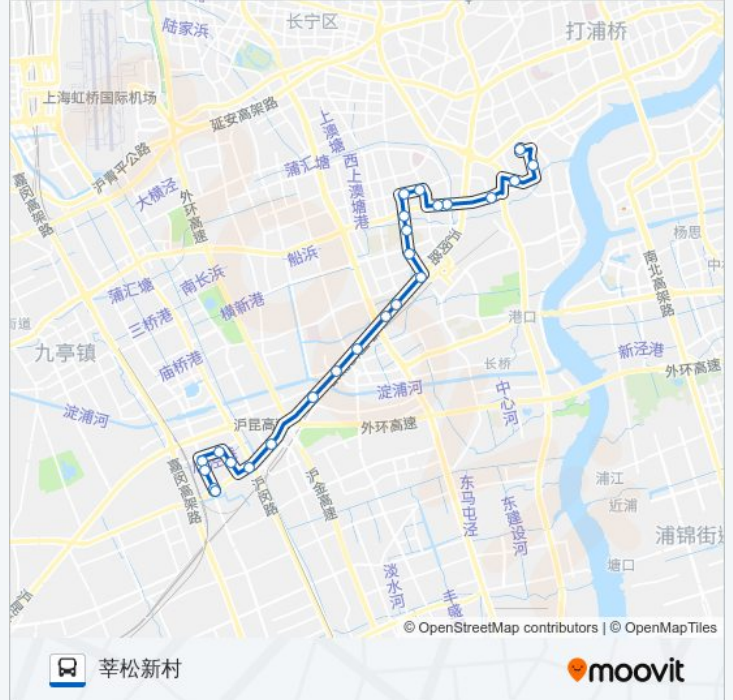

### 公交166路的时间表

往莘松新村方向的时间表

星期一	06:00 - 22:30
星期二	06:00 - 22:30
星期三	06:00 - 22:30
星期四	06:00 - 22:30
星期五	06:00 - 22:30
星期六	06:00 - 22:30
星期日	06:00 - 22:30

### 公交166路的信息

方向: 莘松新村

站点数量: 25

行车时间: 56 分

途经站点:

莘庄

莘凌路莘沥路

莘北路莘凌路

西环路莘北路

西环路莘沥路

莘松新村

莘松新村

你可以在moovitapp.com下载公交166路的PDF时间表和线路图。使用Moovit应用程序查询上海的实时公交、列车时刻表以及公共交通出行指南。

© 2024 Moovit - 保留所有权利