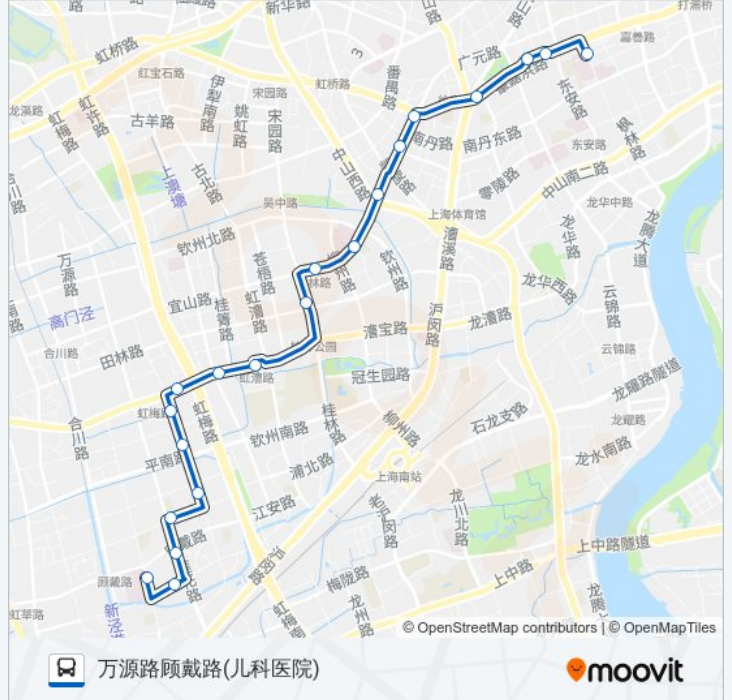

#### 方向: 万源路顾戴路(儿科医院)

20 站

[查看时间表](#)

- 中山医院
- 肇嘉浜路东安路
- 肇嘉浜路吴兴路
- 肇嘉浜路天平路(徐家汇)
- 宜山路虹桥路
- 宜山路蒲汇塘路
- 宜山路中山西路
- 市六医院
- 宜山路桂林路
- 桂林路田林路
- 漕宝路虹漕路
- 漕宝路桂平路
- 漕宝路虹梅路
- 古美路漕宝路
- 古美路东兰路
- 古美路古龙路
- 平吉路莲花路
- 莲花路顾戴路
- 平阳路莲花路(招呼站)
- 万源路顾戴路(儿科医院)

#### 公交171路的时间表

往万源路顾戴路(儿科医院)方向的时间表

星期一	05:30 - 22:30
星期二	05:30 - 22:30
星期三	05:30 - 22:30
星期四	05:30 - 22:30
星期五	05:30 - 22:30
星期六	05:30 - 22:30
星期日	05:30 - 22:30

#### 公交171路的信息

方向: 万源路顾戴路(儿科医院)

站点数量: 20

行车时间: 40 分

途经站点:

## 方向: 中山医院

20 站

[查看时间表](#)

万源路顾戴路(儿科医院)

平吉路莲花路

古美路古龙路

古美路东兰路

古美路漕宝路