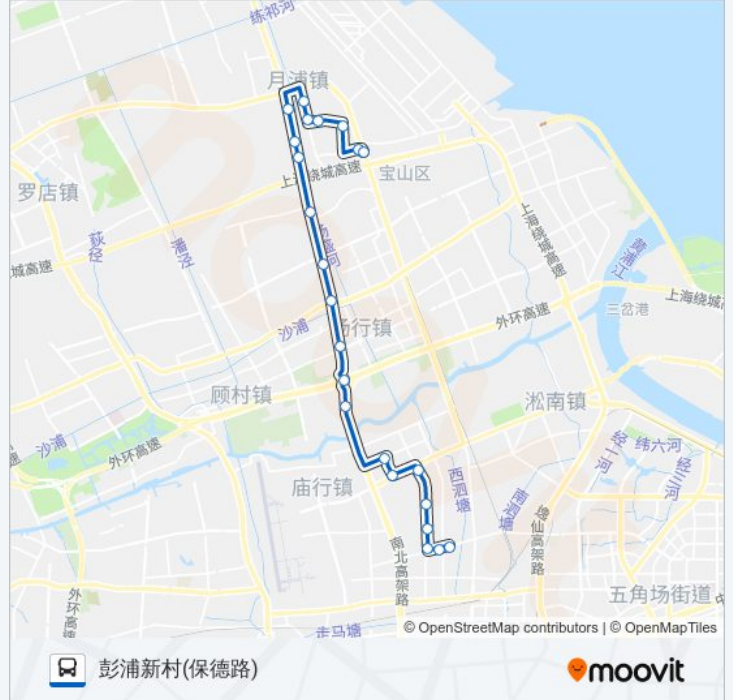

公交172路的时间表

往彭浦新村(保德路)方向的时间表

| | |
|-----|---------------|
| 星期一 | 05:40 - 23:40 |
| 星期二 | 05:40 - 23:40 |
| 星期三 | 05:40 - 23:40 |
| 星期四 | 05:40 - 23:40 |
| 星期五 | 05:40 - 23:40 |
| 星期六 | 05:40 - 23:40 |
| 星期日 | 05:40 - 23:40 |

公交172路的信息

方向: 彭浦新村(保德路)
站点数量: 23
行车时间: 53 分
途经站点:

彭浦新村(保德路)

方向: 江杨北路绥化路

28 站

[查看时间表](#)

彭浦新村(保德路)

汾西路阳泉路

公交172路的信息

方向: 江杨北路绥化路

站点数量: 28

行车时间: 61 分

途经站点:

杨北

蕴川公路共祥路

陆家宅