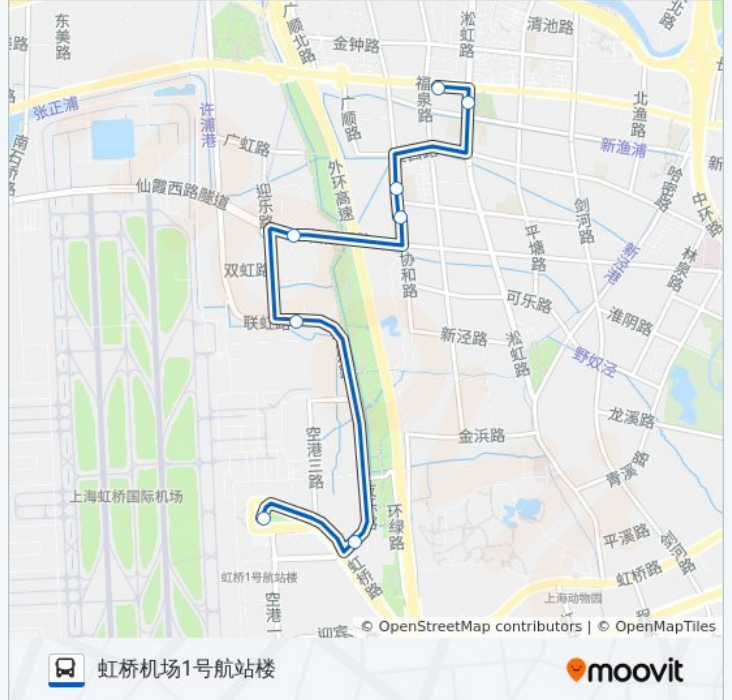

联虹路迎乐路

友乐路迎宾一路

虹桥机场1号航站楼

## 公交176路的时间表

往虹桥机场1号航站楼方向的时间表

星期一	06:30 - 20:00
星期二	06:30 - 20:00
星期三	06:30 - 20:00
星期四	06:30 - 20:00
星期五	06:30 - 20:00
星期六	无服务
星期日	无服务

## 公交176路的信息

方向: 虹桥机场1号航站楼

站点数量: 8

行车时间: 21 分

途经站点:

你可以在moovitapp.com下载公交176路的PDF时间表和线路图。使用[Moovit应用程序](#)查询上海的实时公交、列车时刻表以及公共交通出行指南。

[关于Moovit](#) · [MaaS解决方案](#) · [城市列表](#) · [Moovit社区](#)

© 2024 Moovit - 保留所有权利

## 查看实时到站时间