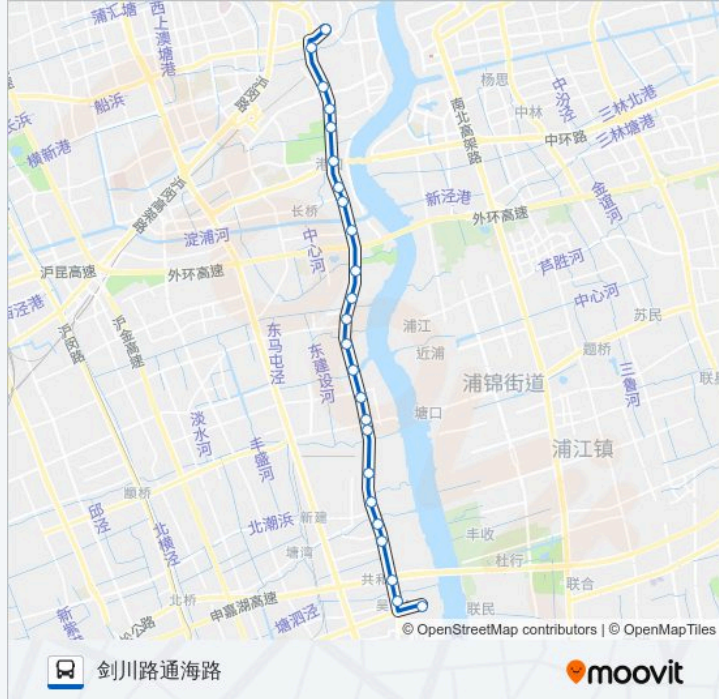

[查看时间表](#)

- 龙华
- 龙吴路龙漕路
- 新龙华
- 龙吴路黄石路
- 龙吴路龙水南路
- 龙吴路百色路
- 龙吴路龙瑞路
- 龙吴路罗秀路
- 徐浦大桥
- 龙吴路华泾路
- 龙吴路华展路
- 龙吴路银都路
- 龙吴路景联路
- 龙吴路金都路
- 龙吴路双柏路
- 龙吴路澄江路
- 焦化厂
- 吴泾化工厂
- 龙吴路元江路(陈家宅)
- 热电厂
- 龙吴路北吴路

公交178路的时间表

往剑川路通海路方向的时间表

星期一	04:20 - 22:44
星期二	04:20 - 22:44
星期三	04:20 - 22:44
星期四	04:20 - 22:44
星期五	04:20 - 22:44
星期六	04:20 - 22:44
星期日	04:20 - 22:44

公交178路的信息

方向: 剑川路通海路

站点数量: 24

行车时间: 54 分

途经站点:

龙吴路放鹤路

龙吴路剑川路(吴泾)

剑川路通海路

方向: 龙华

24 站

[查看时间表](#)

剑川路通海路

龙吴路剑川路(吴泾)

龙吴路放鹤路

龙吴路北吴路

星期一	05:00 - 23:24
星期二	05:00 - 23:24
星期三	05:00 - 23:24
星期四	05:00 - 23:24
星期五	05:00 - 23:24
星期六	05:00 - 23:24
星期日	05:00 - 23:24

公交178路的信息

方向: 龙华

站点数量: 24

行车时间: 56 分

途经站点:

龙吴路百色路

龙吴路龙水南路