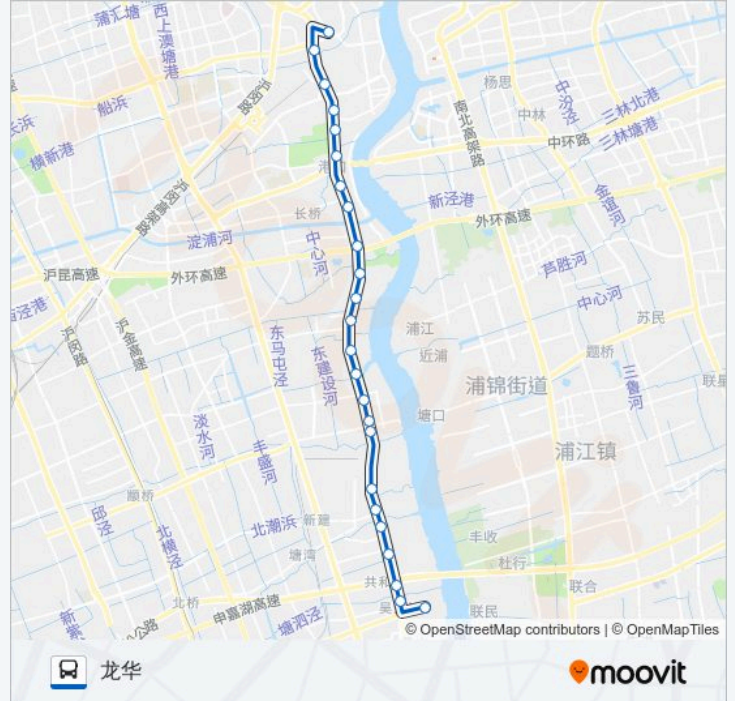

星期一	04:20 - 22:44
星期二	04:20 - 22:44
星期三	04:20 - 22:44
星期四	04:20 - 22:44
星期五	04:20 - 22:44
星期六	04:20 - 22:44
星期日	04:20 - 22:44

公交178路的信息

方向: 剑川路通海路

站点数量: 24

行车时间: 54 分

途经站点:

龙吴路放鹤路

龙吴路剑川路(吴泾)

龙吴路银都路

龙吴路华展路

龙吴路华泾路

徐浦大桥

龙吴路罗秀路

龙吴路龙瑞路

公交178路的时间表

往龙华方向的时间表

星期一	05:00 - 23:24
星期二	05:00 - 23:24
星期三	05:00 - 23:24
星期四	05:00 - 23:24
星期五	05:00 - 23:24
星期六	05:00 - 23:24
星期日	05:00 - 23:24

公交178路的信息

方向: 龙华

站点数量: 24

行车时间: 56 分

途经站点:

龙吴路百色路

龙吴路龙水南路

龙吴路黄石路

新龙华

龙吴路龙漕路

龙华

你可以在moovitapp.com下载公交178路的PDF时间表和线路图。使用Moovit应用程序查询上海的实时公交、列车时刻表以及公共交通出行指南。

© 2024 Moovit - 保留所有权利