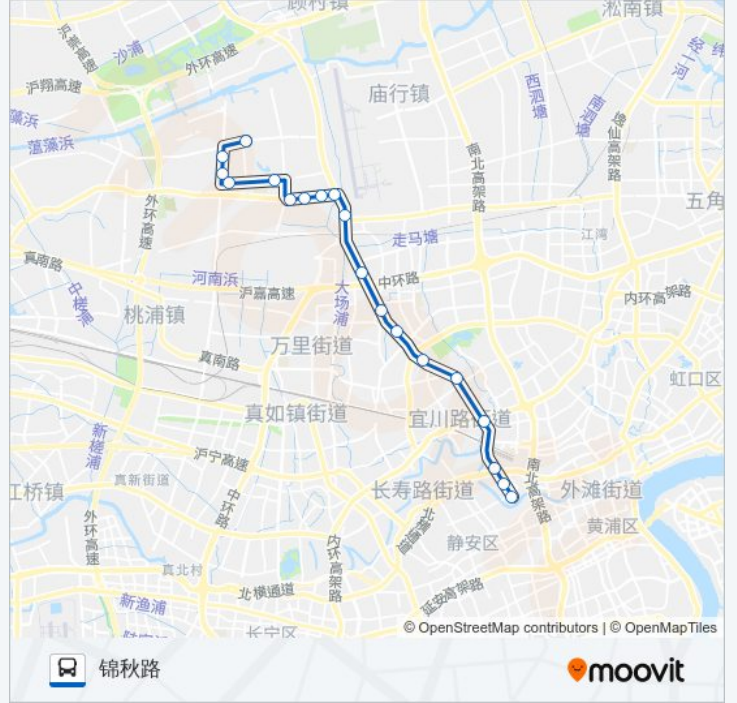

185路

恒丰路光复路

[下载App](#)

公交185((恒丰路光复路))共有2条行车路线。工作日的服务时间为：

(1) 恒丰路光复路: 05:30 - 23:10(2) 锦秋路: 05:30 - 23:00

使用Moovit找到公交185路离你最近的站点，以及公交185路下车车的到站时间。

方向: 恒丰路光复路

19站

公交185路的信息

方向: 恒丰路光复路

站点数量: 19

行车时间: 45 分

途经站点:

方向: 锦秋路

19 站

[查看时间表](#)

- 恒丰路光复路
- 恒丰路汉中路
- 恒丰路天目西路
- 沪太路中山北路
- 沪太路新村路
- 沪太路宜川路
- 龙潭
- 沪太路余庆桥
- 沪太路汶水路(长途客运北站)
- 大场
- 环镇北路沪太路
- 环镇北路场联路
- 乾溪新村
- 环镇北路南陈路
- 上海大学
- 上大路祁连山路
- 祁连新村
- 祁连二村

公交185路的时间表

往锦秋路方向的时间表

星期一	05:30 - 23:00
星期二	05:30 - 23:00
星期三	05:30 - 23:00
星期四	05:30 - 23:00
星期五	05:30 - 23:00
星期六	05:30 - 23:00
星期日	05:30 - 23:00

公交185路的信息

方向: 锦秋路

站点数量: 19

行车时间: 44 分

途经站点:

锦秋路

你可以在moovitapp.com下载公交185路的PDF时间表和线路图。使用Moovit应用程序查询上海的实时公交、列车时刻表以及公共交通出行指南。

© 2024 Moovit - 保留所有权利