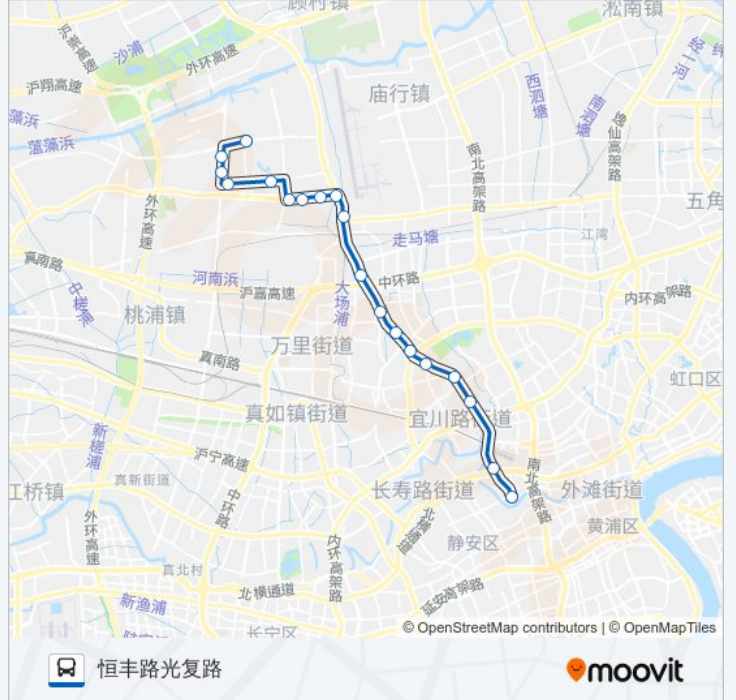

[查看时间表](#)

锦秋路
祁连二村
祁连新村
上大路祁连山路
上海大学
环镇北路南陈路
乾溪新村
环镇北路场联络
环镇北路沪太路
大场
沪太路汶水路(长途客运北站)
沪太路余庆桥
龙潭
沪太路志丹路
沪太路宜川路
沪太路新村路
沪太路华阴路
恒丰路天目西路
恒丰路光复路

公交185路的时间表

往恒丰路光复路方向的时间表

星期一	05:30 - 23:10
星期二	05:30 - 23:10
星期三	05:30 - 23:10
星期四	05:30 - 23:10
星期五	05:30 - 23:10
星期六	05:30 - 23:10
星期日	05:30 - 23:10

公交185路的信息

方向: 恒丰路光复路

站点数量: 19

行车时间: 45 分

途经站点:

方向: 锦秋路

19 站

[查看时间表](#)

- 恒丰路光复路
- 恒丰路汉中路
- 恒丰路天目西路
- 沪太路中山北路
- 沪太路新村路
- 沪太路宜川路
- 龙潭
- 沪太路余庆桥
- 沪太路汶水路(长途客运北站)
- 大场
- 环镇北路沪太路
- 环镇北路场联路
- 乾溪新村
- 环镇北路南陈路
- 上海大学
- 上大路祁连山路
- 祁连新村
- 祁连二村

公交185路的时间表

往锦秋路方向的时间表

星期一	05:30 - 23:00
星期二	05:30 - 23:00
星期三	05:30 - 23:00
星期四	05:30 - 23:00
星期五	05:30 - 23:00
星期六	05:30 - 23:00
星期日	05:30 - 23:00

公交185路的信息

方向: 锦秋路

站点数量: 19

行车时间: 44 分

途经站点:

锦秋路

你可以在moovitapp.com下载公交185路的PDF时间表和线路图。使用Moovit应用程序查询上海的实时公交、列车时刻表以及公共交通出行指南。

© 2024 Moovit - 保留所有权利